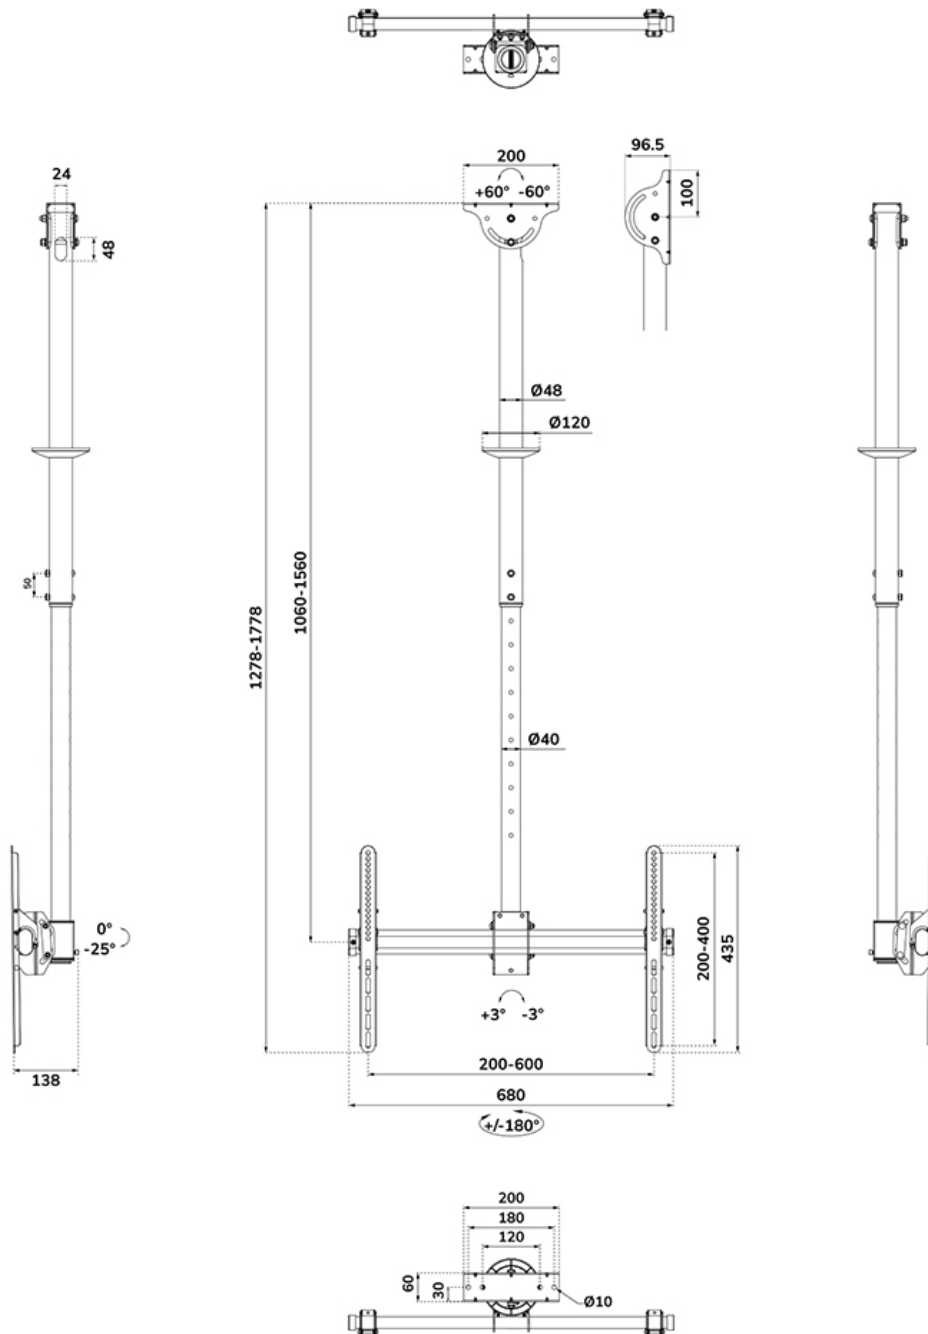

## NEOMOUNTS CL35-440BL16L MONITOR-/TV-DECKENHALTERUNG 37-70" - H 106-156 CM

Neomounts

Neomounts

Die Deckenhalterung kann leicht in der Höhe von 106 bis 156 cm\* verstellt werden und hat eine Tragfähigkeit von 50 kg. Die CL35-440BL16L ist geeignet für Bildschirme mit VESA Lochmuster 150x200 bis 600x400 mm. Ein praktisches Kabelmanagementsystem verbirgt und führt die Kabel von der Decke zum Bildschirm. Die Halterung verfügt über einen einstellbaren Montagewinkel für schräge Decken und wird mit einer zusätzlichen Abdeckung für die Installation an abgehängten Decken geliefert.

CL35-440BL16L

NEOMOUNTS CL35-440BL16L MONITOR-/TV-  
DECKENHALTERUNG 37-70" - H 106-156 CM

Neomounts

Measuring unit: mm