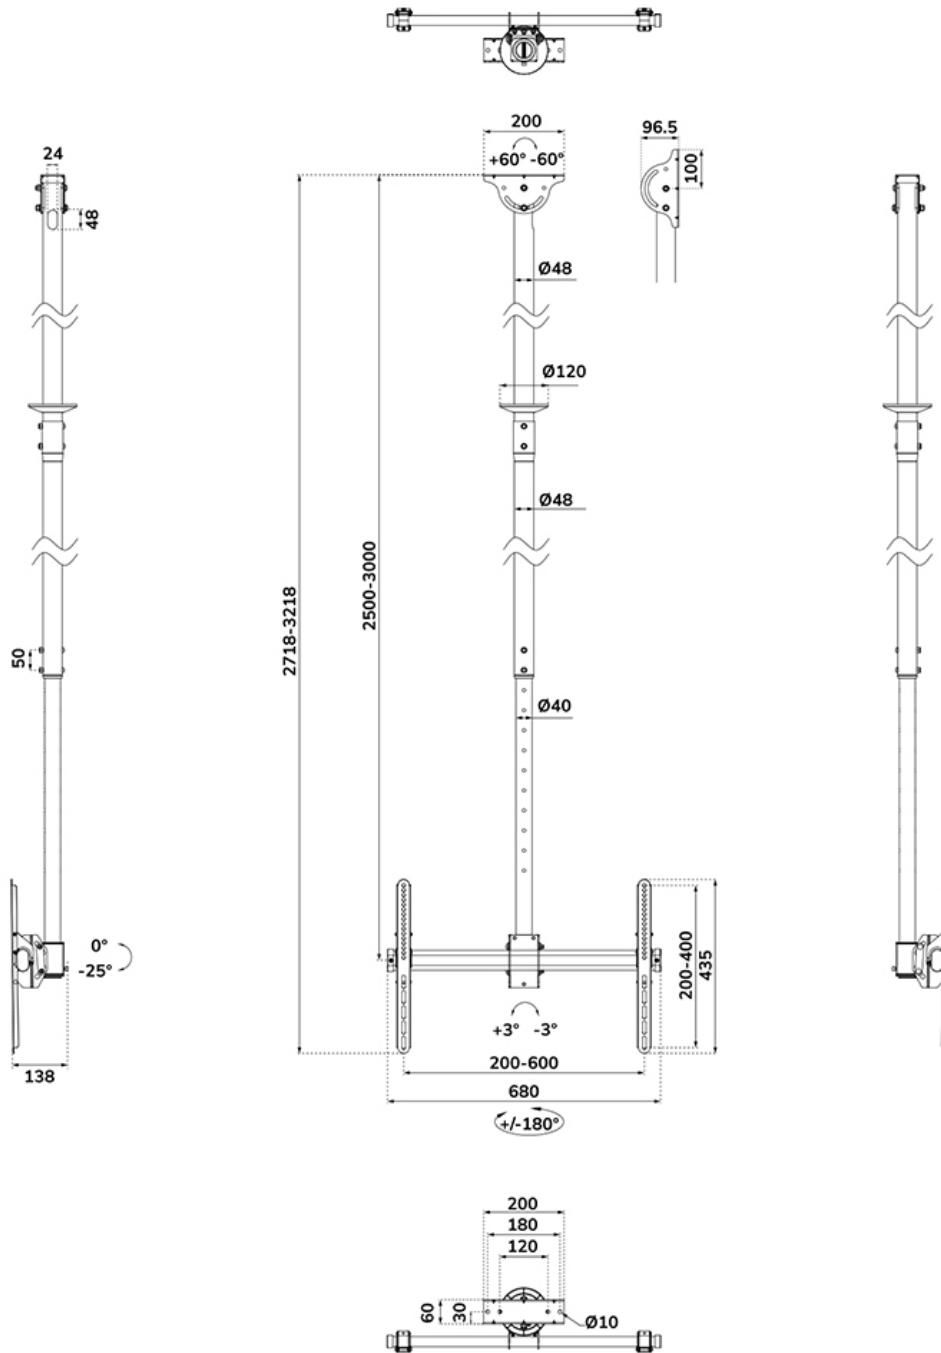

CL35-440BL16XL

SPEZIFIKATIONEN

ALLGEMEIN

Min. Bildschirmgröße*	37
Max. Bildschirmgröße*	70
Min. Gewicht	0
Max. Gewicht	50
Bildschirme	1
VESA-Maximum	600x400 mm
VESA-Minimum	150x200 mm

FUNCTIE

Typ	Voll beweglich
Höhenverstellung	250-300 cm
Abschließbar	Nicht abschließbar
Neigung (Grad)	+0°, -25°
Schwenkbereich (Grad)	+180°, -180°
Rotation (Grad)	+3°, -3°
Höhe	322 cm
Breite	68 cm
Tiefe	13,8 cm
Anpassungstyp	Manuell

NEOMOUNTS CL35-440BL16XL MONITOR-/TV-DECKENHALTERUNG 37-70" - H 250-300 CM

Neomounts

Neomounts

Neomounts CL35-440BL16XL Monitor-/TV-Deckenhalterung 1 Bildschirm - 37-70" - max 50 kg - VESA 200x200-600x400 - H 250-300 cm - schwarz

Die Deckenhalterung verfügt über eine extra lange Stange, die sich leicht von 250 bis 300 cm* in der Höhe verstellen lässt, und hat eine Tragfähigkeit von 50 kg. Die CL35-440BL16XL ist geeignet für Bildschirme mit VESA Lochmuster 150x200 bis 600x400 mm. Ein praktisches Kabelmanagementsystem verbirgt und führt die Kabel von der Decke zum Bildschirm. Die Halterung verfügt über einen einstellbaren Montagewinkel für schräge Decken und wird mit einer zusätzlichen Abdeckung für die Installation an abgehängten Decken geliefert.

CL35-440BL16XL

NEOMOUNTS CL35-440BL16XL MONITOR-/TV-
DECKENHALTERUNG 37-70" - H 250-300 CM

Neomounts

Measuring unit: mm