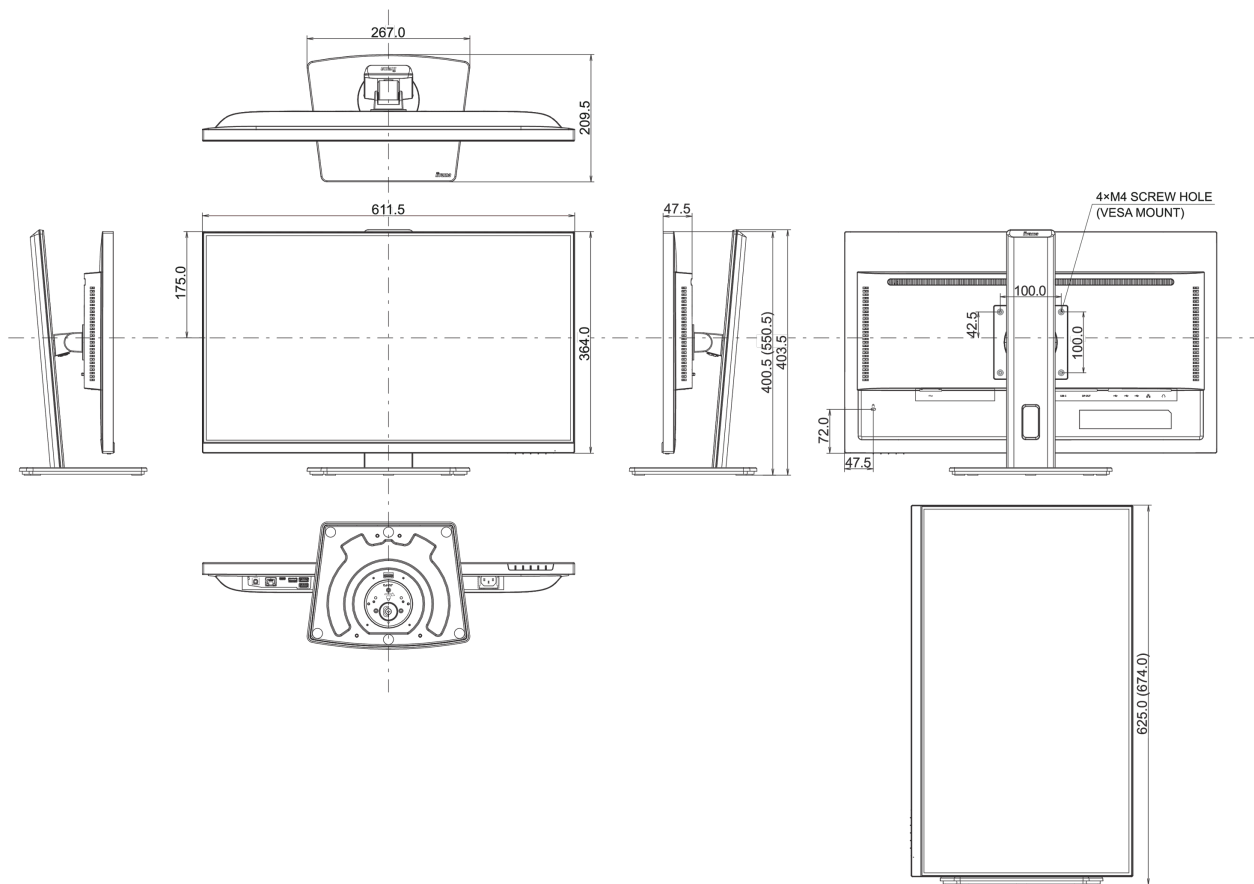

04 MECHANISCH

Verstellmöglichkeiten	Höhe, Swivel, Tilt, Pivot (Rotation auf beiden Seiten)
------------------------------	--

Höhenverstellbar	150mm
Rotierbar (Pivotfunktion)	90°
Drehwinkel	120°; 60° links; 60° rechts
Neigungswinkel	23° nach oben; 5° nach unten
VESA Norm	100 x 100mm
Kabelmanagement	ja

05 ENTHALTENES ZUBEHÖR

Kabel	Netz, HDMI, USB-C
Sonstiges	Leitfaden zur Inbetriebnahme, Sicherheitshinweise

06 STROMVERWALTUNG

Netzteil	intern
Stromversorgung	AC 50 - 60V, 100/240Hz
Leistungsaufnahme	22W default, 0.5W Standby, 03W ausgeschaltet

08 ABMESSUNGEN / GEWICHT

Produktabmessungen B x H x T	611.5 x 400.5 (550.5) x 209.5mm
Verpackungsabmessungen B x H x T	679 x 427 x 130mm
Gewicht (ohne Verpackung)	6kg
Gewicht (inkl. Verpackung)	8.7kg
EAN code	4948570124992