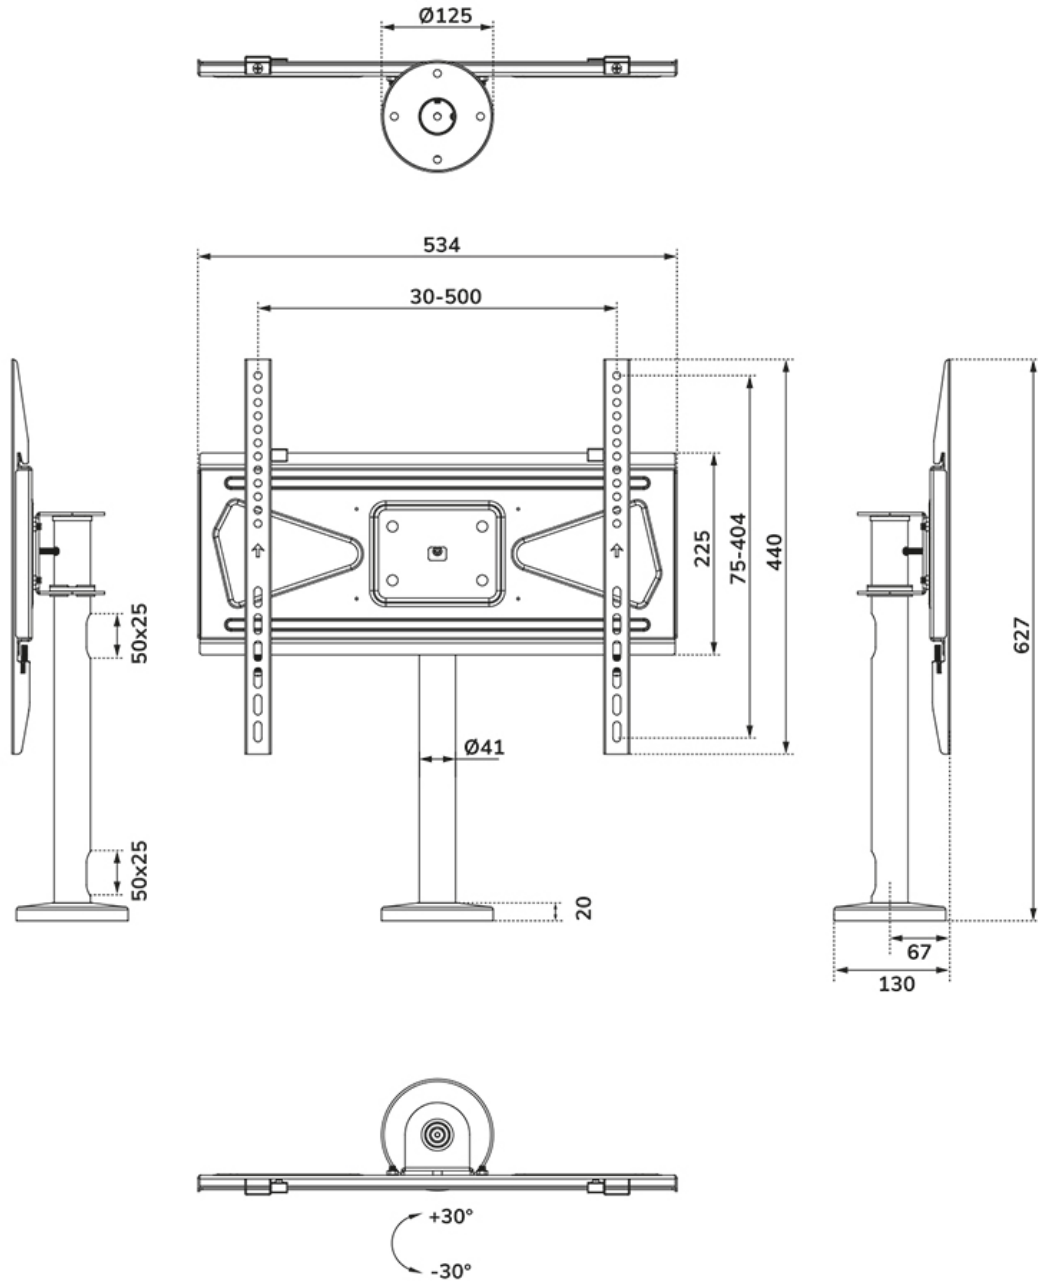

DS42-430BL14

SPEZIFIKATIONEN

ALLGEMEIN

Min. Bildschirmgröße*	32
Max. Bildschirmgröße*	55
Max. Gewicht	50
Bildschirme	1
Tischmontage	Abschraubbar
VESA-Maximum	400x400 mm
VESA-Minimum	100x100 mm

FUNCTIE

Typ	Schwenken
Abschließbar	Nicht abschließbar
Schwenkbereich (Grad)	+30°, -30°
Höhe	62,7 cm
Breite	53,4 cm
Tiefe	12,5 cm

NEOMOUNTS DS42-430BL14 TV-STÄNDER 32-55"- ABSCHRAUBBAR - SCHWENKBAR

Neomounts

Neomounts

Neomounts DS42-430BL14 TV-Ständer 1 Bildschirm - 32-55" - 0-50 kg - VESA 100x100-400x400 - abschraubbar - 60° schwenkbar - schwarz

Die DS42-430BL14 ist für Bildschirme geeignet, die dem Lochmuster 100x100 bis 400x400 mm entsprechen. Für nicht standardisierte Lochmuster hat Neomounts verschiedene optionale VESA-Adapterplatten im Angebot. Dank der internen Kabelführung können die Kabel sauber durch die Stange und die Tischplatte geführt werden. Der verschraubbare Sockel sorgt für eine solide Installation der TV-Halterung auf der Tischplatte.

DS42-430BL14

NEOMOUNTS DS42-430BL14 TV-STÄNDER 32-55"-
ABSCHRAUBBAR - SCHWENKBAR

Neomounts

Measuring unit: mm