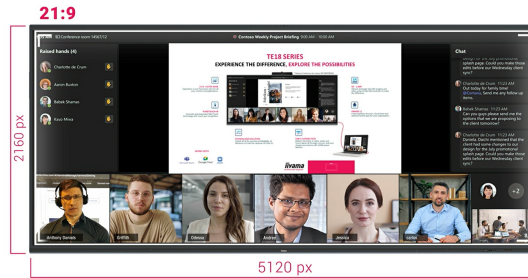

## Interaktives 92" Ultra-wide Multi-Touch-Display mit 5K UHD-Auflösung und 21:9-Panoramablick

Der TE9218UWI-B1AG ist ein revolutionäres interaktives 92" 5K UHD-Multi-Touchscreen-Display, welches die Zusammenarbeit und das Engagement Ihrer Mitarbeiter auf ein neues Level hebt. Das interaktive Display ist mit modernster Technologie und einer Vielzahl von beeindruckenden Funktionen ausgestattet und wurde entwickelt, um die Art und Weise, wie wir arbeiten, kommunizieren und Ideen teilen, zu verändern. Ob in Besprechungsräumen, Klassenzimmern oder bei der Zusammenarbeit in Meetings - dieses interaktive 92" Display im 21:9-Ultra-Wide-Format ist das ultimative Werkzeug zur Förderung von Kreativität, Produktivität und einer nahtlosen Kommunikation.

## Microsoft Teams Front Row

Bringen Sie Ihre Zusammenarbeit auf die nächste Stufe mit der bevorzugten Integration von Microsoft Teams Front Row. Mit dieser Funktion können Sie nahtlos virtuelle Meetings und Videokonferenzen veranstalten oder daran teilnehmen, indem Sie den interaktiven Touchscreen als zentralen Kommunikationsknotenpunkt nutzen.

## 21:9 Ultra-Wide Display

Mit seinem Ultra-Wide Seitenverhältnis bietet dieser interaktive Touchscreen eine große Leinwand, auf der mehrere Inhaltsfenster nebeneinander angezeigt werden können, was die Multitasking-Fähigkeiten verbessert. Das 21:9 Ultra-Wide-Format ist auch die perfekte Optimierung für Microsoft Teams Front Row und bietet allen Teilnehmern ein außergewöhnliches Erlebnis und eine gleichwertige Nutzung des Meetingraums.

## 5K - 11 Megapixel

Erleben Sie atemberaubende Bilder mit der 5K-UHD-Auflösung, die gestochen scharfe und klare Bilder für ein wirklich beeindruckendes Seherlebnis bietet.