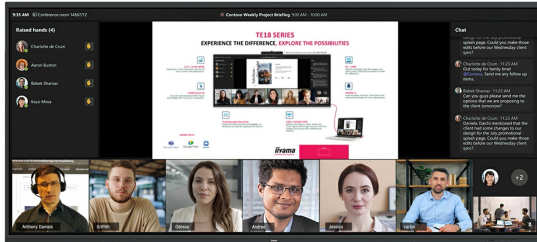

## Interaktives 92" Ultra-wide Multi-Touch-Display mit 5K UHD-Auflösung und 21:9-Panoramablick

Der TE9218UWI-B1AG ist ein revolutionäres interaktives 92" 5K UHD-Multi-Touchscreen-Display, welches die Zusammenarbeit und das Engagement Ihrer Mitarbeiter auf ein neues Level hebt. Das interaktive Display ist mit modernster Technologie und einer Vielzahl von beeindruckenden Funktionen ausgestattet und wurde entwickelt, um die Art und Weise, wie wir arbeiten, kommunizieren und Ideen teilen, zu verändern. Ob in Besprechungsräumen, Klassenzimmern oder bei der Zusammenarbeit in Meetings - dieses interaktive 92" Display im 21:9-Ultra-Wide-Format ist das ultimative Werkzeug zur Förderung von Kreativität, Produktivität und einer nahtlosen Kommunikation.

## Microsoft Teams Front Row

Bringen Sie Ihre Zusammenarbeit auf die nächste Stufe mit der bevorzugten Integration von Microsoft Teams Front Row. Mit dieser Funktion können Sie nahtlos virtuelle Meetings und Videokonferenzen veranstalten oder daran teilnehmen, indem Sie den interaktiven Touchscreen als zentralen Kommunikationsknotenpunkt nutzen.

## 21:9 Ultra-Wide Display

Mit seinem Ultra-Wide Seitenverhältnis bietet dieser interaktive Touchscreen eine große Leinwand, auf der mehrere Inhaltsfenster nebeneinander angezeigt werden können, was die Multitasking-Fähigkeiten verbessert. Das 21:9 Ultra-Wide-Format ist auch die perfekte Optimierung für Microsoft Teams Front Row und bietet allen Teilnehmern ein außergewöhnliches Erlebnis und eine gleichwertige Nutzung des Meetingraums.

## 5K - 11 Megapixel

Erleben Sie atemberaubende Bilder mit der 5K-UHD-Auflösung, die gestochen scharfe und klare Bilder für ein wirklich beeindruckendes Seherlebnis bietet.