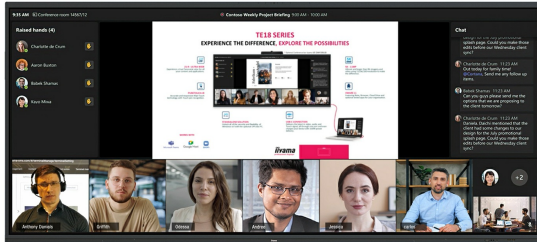

IFP INTERACTIVE DISPLAYS

Interaktives 92" Ultra-wide Multi-Touch-Display mit 5K UHD-Auflösung und 21:9-Panoramablick

Der TE9218UWI-B1AG ist ein revolutionäres interaktives 92" 5K UHD-Multi-Touchscreen-Display, welches die Zusammenarbeit und das Engagement Ihrer Mitarbeiter auf ein neues Level hebt. Das interaktive Display ist mit modernster Technologie und einer Vielzahl von beeindruckenden Funktionen ausgestattet und wurde entwickelt, um die Art und Weise, wie wir arbeiten, kommunizieren und Ideen teilen, zu verändern. Ob in Besprechungsräumen, Klassenzimmern oder bei der Zusammenarbeit in Meetings - dieses interaktive 92" Display im 21:9-Ultra-Wide-Format ist das ultimative Werkzeug zur Förderung von Kreativität, Produktivität und einer nahtlosen Kommunikation.

Microsoft Teams Front Row

Bringen Sie Ihre Zusammenarbeit auf die nächste Stufe mit der bevorzugten Integration von Microsoft Teams Front Row. Mit dieser Funktion können Sie nahtlos virtuelle Meetings und Videokonferenzen veranstalten oder daran teilnehmen, indem Sie den interaktiven Touchscreen als zentralen Kommunikationsknotenpunkt nutzen.

21:9 Ultra-Wide Display

Mit seinem Ultra-Wide Seitenverhältnis bietet dieser interaktive Touchscreen eine große Leinwand, auf der mehrere Inhaltsfenster nebeneinander angezeigt werden können, was die Multitasking-Fähigkeiten verbessert. Das 21:9 Ultra-Wide-Format ist auch die perfekte Optimierung für Microsoft Teams Front Row und bietet allen Teilnehmern ein außergewöhnliches Erlebnis und eine gleichwertige Nutzung des Meetingraums.

5K - 11 Megapixel

Erleben Sie atemberaubende Bilder mit der 5K-UHD-Auflösung, die gestochen scharfe und klare Bilder für ein wirklich beeindruckendes Seherlebnis bietet.

PURETOUCH-IR+

PureTouch-IR+ von iiyama bietet eine Berührungsgenauigkeit von 1 mm und ermöglicht eine äußerst angenehme und schnelle Touch-Funktionalität bei jeder Annotation.