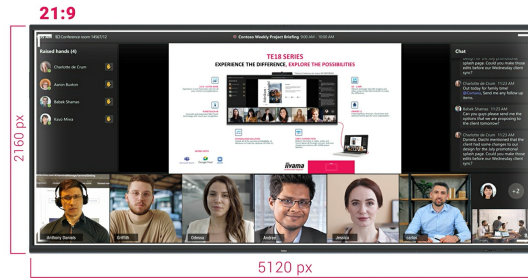

IFP INTERACTIVE DISPLAYS

Interaktives 92" Ultra-wide Multi-Touch-Display mit 5K UHD-Auflösung und 21:9-Panoramablick

Der TE9218UWI-B1AG ist ein revolutionäres interaktives 92" 5K UHD-Multi-Touchscreen-Display, welches die Zusammenarbeit und das Engagement Ihrer Mitarbeiter auf ein neues Level hebt. Das interaktive Display ist mit modernster Technologie und einer Vielzahl von beeindruckenden Funktionen ausgestattet und wurde entwickelt, um die Art und Weise, wie wir arbeiten, kommunizieren und Ideen teilen, zu verändern. Ob in Besprechungsräumen, Klassenzimmern oder bei der Zusammenarbeit in Meetings - dieses interaktive 92" Display im 21:9-Ultra-Wide-Format ist das ultimative Werkzeug zur Förderung von Kreativität, Produktivität und einer nahtlosen Kommunikation.

Microsoft Teams Front Row

Bringen Sie Ihre Zusammenarbeit auf die nächste Stufe mit der bevorzugten Integration von Microsoft Teams Front Row. Mit dieser Funktion können Sie nahtlos virtuelle Meetings und Videokonferenzen veranstalten oder daran teilnehmen, indem Sie den interaktiven Touchscreen als zentralen Kommunikationsknotenpunkt nutzen.

21:9 Ultra-Wide Display

Mit seinem Ultra-Wide Seitenverhältnis bietet dieser interaktive Touchscreen eine große Leinwand, auf der mehrere Inhaltsfenster nebeneinander angezeigt werden können, was die Multitasking-Fähigkeiten verbessert. Das 21:9 Ultra-Wide-Format ist auch die perfekte Optimierung für Microsoft Teams Front Row und bietet allen Teilnehmern ein außergewöhnliches Erlebnis und eine gleichwertige Nutzung des Meetingraums.

5K - 11 Megapixel

Erleben Sie atemberaubende Bilder mit der 5K-UHD-Auflösung, die gestochen scharfe und klare Bilder für ein wirklich beeindruckendes Seherlebnis bietet.

PURETOUCH-IR+

PureTouch-IR+ von iiyama bietet eine Berührungsgenauigkeit von 1 mm und ermöglicht eine äußerst angenehme und schnelle Touch-Funktionalität bei jeder Annotation.