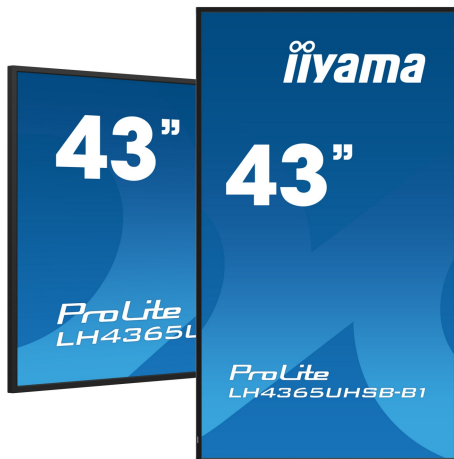

Ein professionelles 42.5 Zoll (108 cm) Digital-Signage-Display mit gestochen scharfer 4K-UHD-Auflösung und einer beeindruckenden Helligkeit von 800 cd/m² für eine herausragend klare und lebendige Darstellung.

Erstellen Sie dynamische, beeindruckende Inhalte, die Ihr Publikum begeistern und fesseln. Das lebhaft und helle Display LH4365UHSB mit einer Helligkeit von 800 cd/m² kann im Quer- oder Hochformat rund um die Uhr und ohne Unterbrechung betrieben werden. Seine Vielseitigkeit lässt sich an die Display-Anforderungen Ihrer Branche anpassen. Dank des integrierten Android 11-Betriebssystems können Sie das Display problemlos an Ihre Bedürfnisse anpassen und Apps von Drittanbietern, einschließlich mehrerer CMS-Plattformen, problemlos ausführen.

SPEZIFIKATION

01 DISPLAY EIGENSCHAFTEN

Design	Thin bezel
Bilddiagonale	42.5", 108cm
Panel-Technologie	IPS, Haze 1%
Physikalische Auflösung	3840 x 2160 @60Hz (8.3 MegaPixels 4K UHD)
Bildformat	16:9
Helligkeit	800 cd/m ²
Kontrastverhältnis	1200:1
Reaktionszeit (GTG)	8ms
Blickwinkel	horizontal/vertikal: 178°/178°, rechts/links: 89°/89°, nach oben/unten: 89°/89°
Farbunterstützung	1.07G (8 Bits+FRC) (NTSC 72%)
Horizontalfrequenz	28 - 160kHz
Arbeitsfläche H x B	941.2 x 529.4mm, 37.1 x 20.8"
Rahmenbreite (Seiten, oben, unten)	13.5mm, 14mm, 14mm
Pixelabstand	0.245mm
Gehäusefarbe/art	schwarz