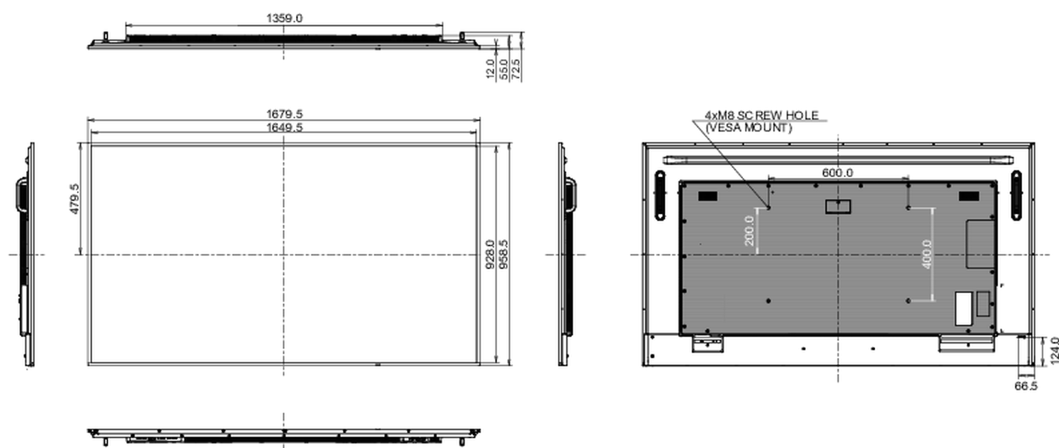

Produktabmessungen B x H x T	1679.5 x 958.5 x 55mm
Verpackungsabmessungen B x H x T	1883 x 1140 x 186mm
Gewicht (ohne Verpackung)	29kg
Gewicht (inkl. Verpackung)	40.5kg
EAN code	4948570123599

10 EU-ENERGIEEFFIZIENZ-LABEL

Energy efficiency class (Regulation (EU) 2017/1369)	E
Sichtbare Bilddiagonale	189cm; 74.5"; (75" Segment)
Stromverbrauch im Betrieb	107W
Power in OFF Mode	0.3W ausgeschaltet

11 WEITERE INFORMATIONEN

Verwandte Produkte [ProLite LH4365UHSB-B1](#), [ProLite LH5065UHSB-B1AG](#), [ProLite LH5565UHSB-B1](#), [ProLite LH8665UHSB-B1](#), [ProLite LH6565UHSB-B1](#)