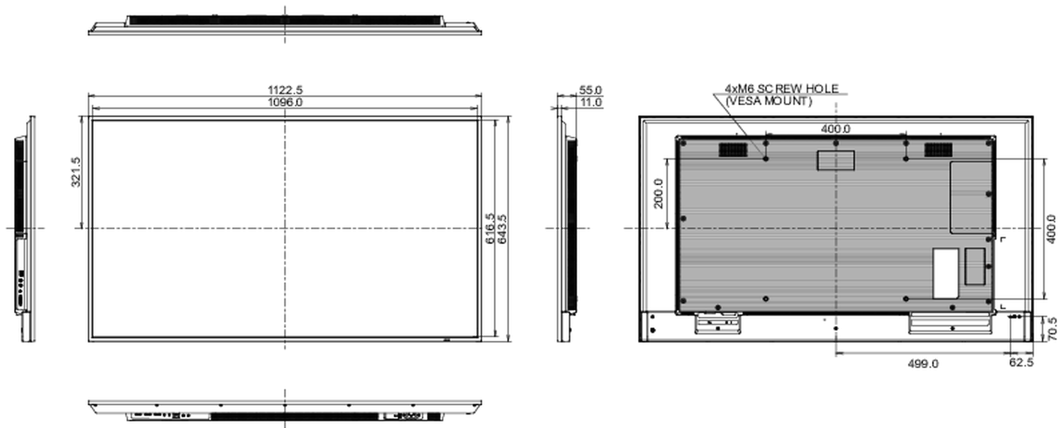

## 09 ABMESSUNGEN / GEWICHT

<b>Produktabmessungen B x H x T</b>	1122.5 x 643.5 x 55mm
<b>Verpackungsabmessungen B x H x T</b>	1261 x 761 x 132mm

Gewicht (ohne  
Verpackung) 11.1kg

EAN code 4948570123537

Alle Warenzeichen sind eingetragene Handelsmarken. Irrtum und Änderungen in den Spezifikationen vorbehalten. Alle LCD's erfüllen die ISO-9241-307:2008 Pixelfehlerklasse. © IYAMA CORPORATION. ALL RIGHTS RESERVED