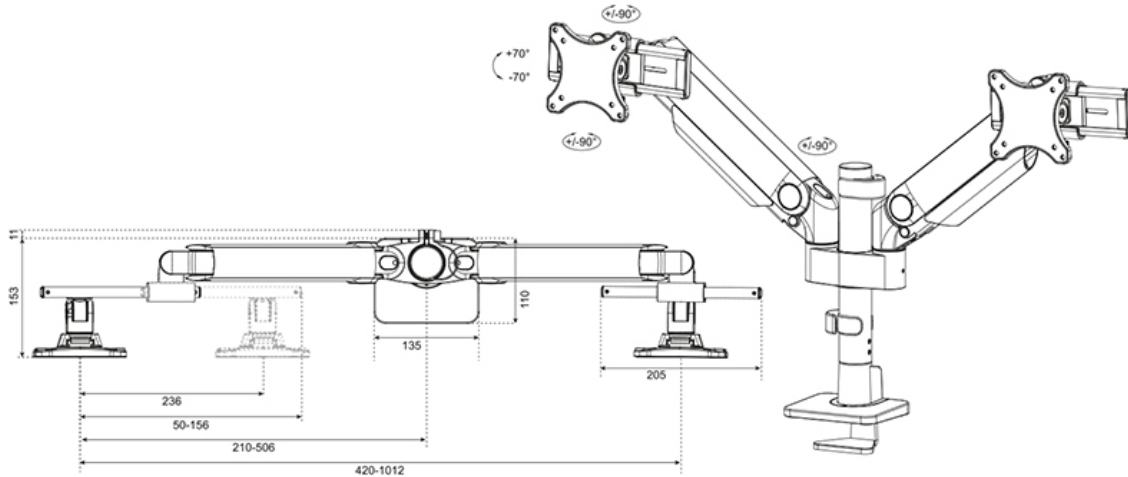

Die DS65S-950BL2 verfügt über einen praktischen 180°-Stopp-Mechanismus, der verhindert, dass die Halterung mit der Wand oder der Trennwand in Kontakt kommt, wenn sie in deren Nähe installiert wird. Das clevere Kabelmanagementsystem sorgt für eine geordnete Kabelführung und einen aufgeräumten Arbeitsplatz.

DS65S-950BL2

NEOMOUNTS DS65S-950BL2 MONITORARM 24-34" - GASFEDER - TOPFIX - MEHRFACH VERSTELLBAR - 180°-STOPP

Die eleganten, schwarzen VESA-Platten des NEXT One SL fügen sich stilvoll in Ihren Bildschirm ein und sind für Bildschirme mit einem Lochmuster von 75x75 oder 100x100 mm geeignet. Für andere Lochmuster hat Neomounts mehrere optionale VESA-Adapterplatten im Sortiment. Der Monitorarm verfügt über ein Quick-Release-VESA-System und wird mit einer Topfix-Tischklemme und einer Tülle für eine schnelle und einfache Installation geliefert.

Neomounts

Measuring unit: mm