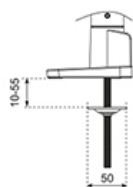

Die DS65S-950BL2 verfügt über einen praktischen 180°-Stopp-Mechanismus, der verhindert, dass die Halterung mit der Wand oder der Trennwand in Kontakt kommt, wenn sie in deren Nähe installiert wird. Das clevere Kabelmanagementsystem sorgt für eine geordnete Kabelführung und einen aufgeräumten Arbeitsplatz.

DS65S-950BL2

NEOMOUNTS DS65S-950BL2 MONITORARM 24-34" - GASFEDER - TOPFIX - MEHRFACH VERSTELLBAR - 180°-STOPP

Die eleganten, schwarzen VESA-Platten des NEXT One SL fügen sich stilvoll in Ihren Bildschirm ein und sind für Bildschirme mit einem Lochmuster von 75x75 oder 100x100 mm geeignet. Für andere Lochmuster hat Neomounts mehrere optionale VESA-Adapterplatten im Sortiment. Der Monitorarm verfügt über ein Quick-Release-VESA-System und wird mit einer Topfix-Tischklemme und einer Tülle für eine schnelle und einfache Installation geliefert.

Neomounts

Measuring unit: mm