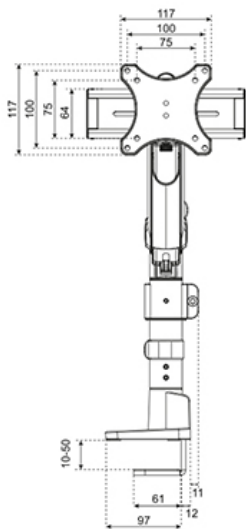

FUNCTIE

Typ	Voll beweglich
Höhenverstellung	0-54,2 cm
Weiteneinstellung	100,4 cm
Tiefeneinstellung	12,1-45,5 cm
Neigung (Grad)	+70°, -70°
Schwenkbereich (Grad)	+90°, -90°
Rotation (Grad)	+90°, -90°
Höhe	59,2 cm
Breite	112,9 cm
Tiefe	16,4 cm
Anpassungstyp	Gasfeder

DS65S-950BL2

NEOMOUNTS DS65S-950BL2 MONITORARM 24-34" - GASFEDER - TOPFIX - MEHRFACH VERSTELLBAR - 180°-STOPP

Die eleganten, schwarzen VESA-Platten des NEXT One SL fügen sich stilvoll in Ihren Bildschirm ein und sind für Bildschirme mit einem Lochmuster von 75x75 oder 100x100 mm geeignet. Für andere Lochmuster hat Neomounts mehrere optionale VESA-Adapterplatten im Sortiment. Der Monitorarm verfügt über ein Quick-Release-VESA-System und wird mit einer Topfix-Tischklemme und einer Tülle für eine schnelle und einfache Installation geliefert.

Neomounts

Measuring unit: mm