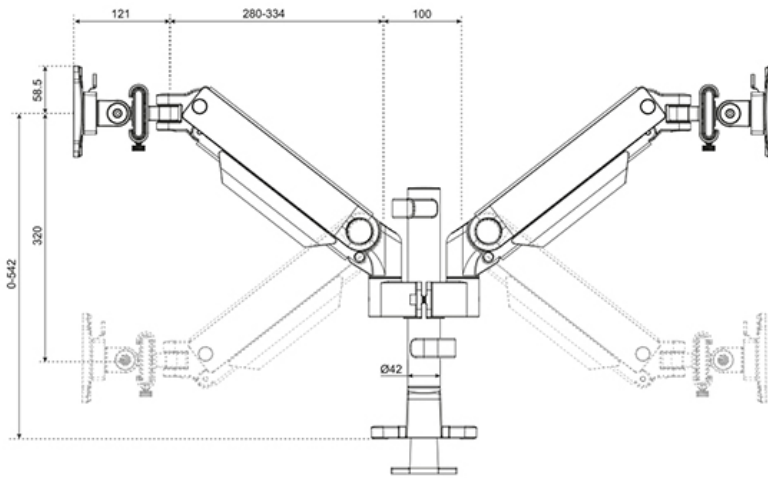

NEOMOUNTS DS65S-950BL2 MONITORARM 24-34" - GASFEDER - TOPFIX - MEHRFACH VERSTELLBAR - 180°-STOPP

Neomounts

Neomounts

Neomounts NEXT One SL DS65S-950BL2 Monitorarm 2 Bildschirme - 24-34" - 1-11 kg/Bildschirm (Curved 9 kg/Bildschirm) - Gasfeder - 180°-Stopp - Topfix - Easy Install-Modell - mehrfach verstellbares Schieberegler-Modell - 100% plastikfreie Verpackung - schwarz

DS65S-950BL2

NEOMOUNTS DS65S-950BL2 MONITORARM 24-34" - GASFEDER - TOPFIX - MEHRFACH VERSTELLBAR - 180°-STOPP

Die eleganten, schwarzen VESA-Platten des NEXT One SL fügen sich stilvoll in Ihren Bildschirm ein und sind für Bildschirme mit einem Lochmuster von 75x75 oder 100x100 mm geeignet. Für andere Lochmuster hat Neomounts mehrere optionale VESA-Adapterplatten im Sortiment. Der Monitorarm verfügt über ein Quick-Release-VESA-System und wird mit einer Topfix-Tischklemme und einer Tülle für eine schnelle und einfache Installation geliefert.

Neomounts

Measuring unit: mm