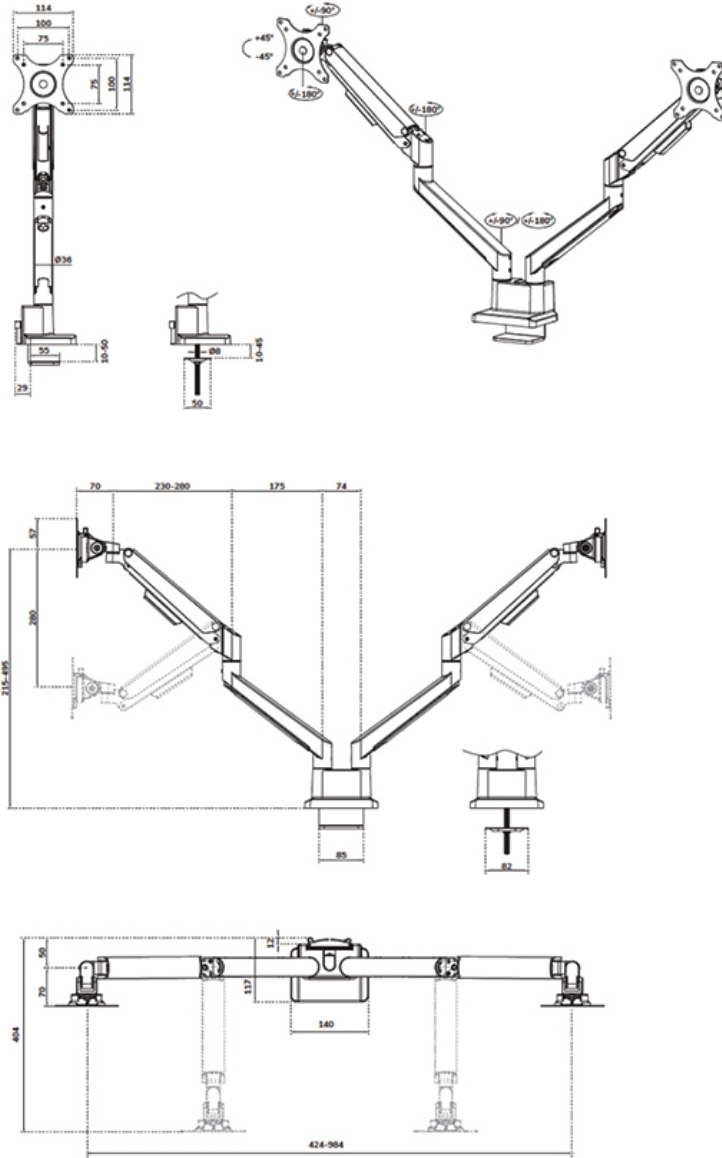

#### FUNCTIE

Typ	Voll beweglich
Höhenverstellung	21,5-49,5 cm
Weiteneinstellung	98,4 cm
Tiefeneinstellung	7-52,5 cm
Abschließbar	Nicht abschließbar
Neigung (Grad)	+45°, -45°
Schwenkbereich (Grad)	+90°, -90°
Rotation (Grad)	+180°, -180°
Höhe	55,2 cm
Breite	14 cm
Tiefe	58 cm
Anpassungstyp	Gasfeder

Der Neomounts DS70-250WH2 NEXT Slim ist eine vollbewegliche Tischhalterung für zwei Bildschirme bis zu 32" mit einer maximalen Tragfähigkeit von 9 kg pro Bildschirm. Die vielseitige Technologie zum Neigen (90°), Drehen (360°) und Schwenken (180°) ermöglicht eine nahtlose Anpassung an jeden Blickwinkel, um die Funktionalität des Bildschirms zu optimieren. Dank der gasgefederten Höhenverstellung (21,5-49,5 cm) und Tiefenverstellung (7-52,5 cm) können Sie die Tischhalterung problemlos an Ihre ergonomischen Bedürfnisse anpassen.

Die DS70-250WH2 verfügt über einen praktischen 180°-Stopp-Mechanismus, der verhindert, dass die Halterung gegen Wände oder Trennwände stößt, wenn sie in deren Nähe installiert wird, während das integrierte Kabelmanagementsystem für einen aufgeräumten Schreibtisch sorgt.

Neomounts

Measuring unit: mm