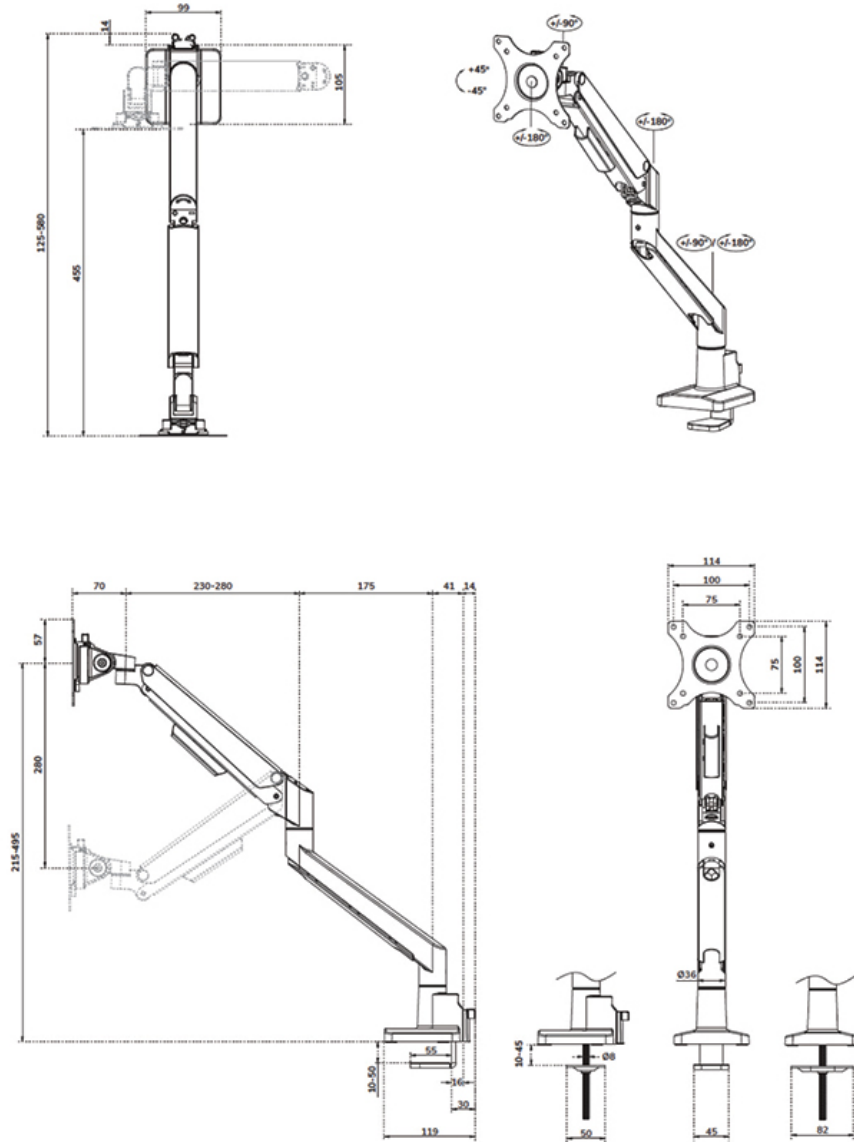

## NEOMOUNTS DS70-250SL1 MONITORARM 17-35" - GASFEDER - TOPFIX - 180°-STOPP

### Neomounts NEXT Slim DS70-250SL1 Monitorarm 1 Bildschirm - 17-35" - 1-9 kg (Curved 8 kg) - Gasfeder - 180°-Stopp - Topfix - Easy Install-Modell - 100% plastikfreie Verpackung - silber

Die Neomounts DS70-250SL1 NEXT Slim ist eine vollbewegliche Tischhalterung für Bildschirme bis zu 35" mit einer maximalen Gewichtskapazität von 9 kg und eignet sich sowohl für Flachbildschirme als auch für Curved Displays. Die vielseitige Technologie zum Neigen (90°), Drehen (360°) und Schwenken (180°) ermöglicht eine nahtlose Anpassung an jeden Blickwinkel, um die Funktionalität des Bildschirms zu optimieren. Dank der gasgefederten Höhenverstellung (21,5-49,5 cm) und Tiefenverstellung (7-52,5 cm) können Sie den Monitorarm problemlos an Ihre ergonomischen Bedürfnisse anpassen.

Die DS70-250SL1 verfügt über einen praktischen 180°-Stopp-Mechanismus, der verhindert, dass die Halterung gegen Wände oder Trennwände stößt, wenn sie in deren Nähe installiert wird, während das integrierte Kabelmanagementsystem für einen aufgeräumten Schreibtisch sorgt.

Neomounts

Measuring unit: mm