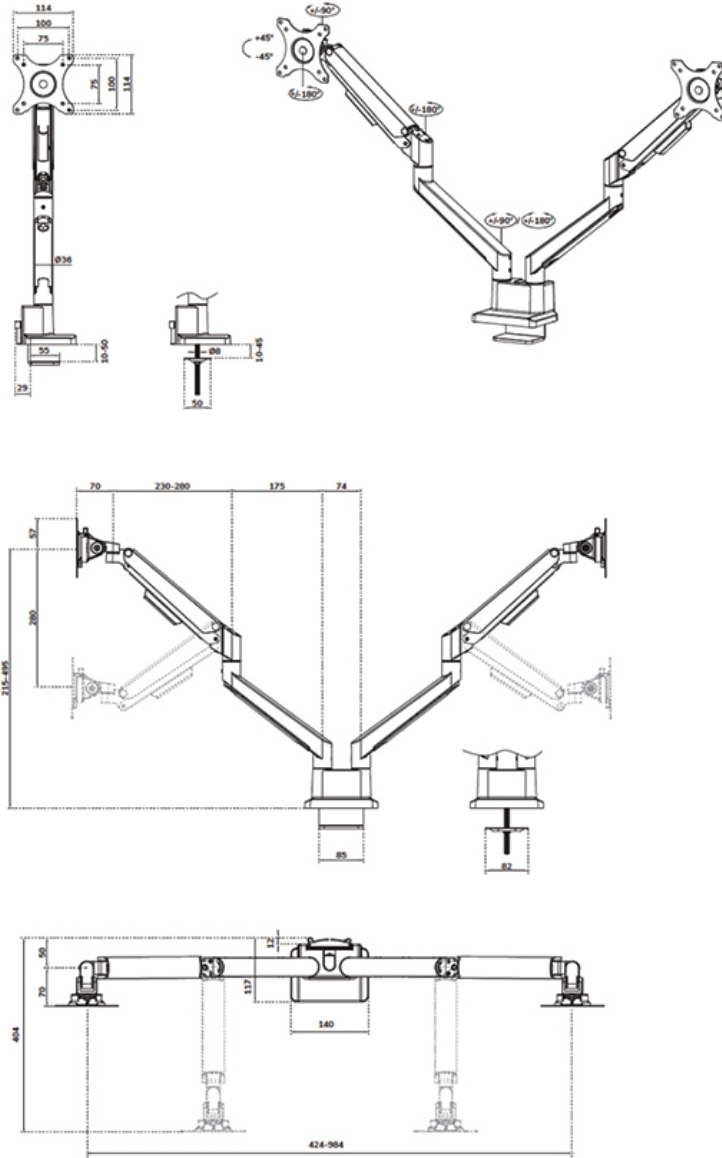

FUNCTIE

Typ	Voll beweglich
Höhenverstellung	21,5-49,5 cm
Weiteneinstellung	98,4 cm
Tiefeneinstellung	7-52,5 cm
Abschließbar	Nicht abschließbar
Neigung (Grad)	+45°, -45°
Schwenkbereich (Grad)	+90°, -90°
Rotation (Grad)	+180°, -180°
Höhe	55,2 cm
Breite	11,4 cm
Tiefe	58 cm
Anpassungstyp	Gasfeder

Der Neomounts DS70-250SL2 NEXT Slim ist eine vollbewegliche Tischhalterung für zwei Bildschirme bis zu 32" mit einer maximalen Tragfähigkeit von 9 kg pro Bildschirm. Die vielseitige Technologie zum Neigen (90°), Drehen (360°) und Schwenken (180°) ermöglicht eine nahtlose Anpassung an jeden Blickwinkel, um die Funktionalität des Bildschirms zu optimieren. Dank der gasgefederten Höhenverstellung (21,5-49,5 cm) und Tiefenverstellung (7-52,5 cm) können Sie die Tischhalterung problemlos an Ihre ergonomischen Bedürfnisse anpassen.

Die DS70-250SL2 verfügt über einen praktischen 180°-Stopp-Mechanismus, der verhindert, dass die Halterung gegen Wände oder Trennwände stößt, wenn sie in deren Nähe installiert wird, während das integrierte Kabelmanagementsystem für einen aufgeräumten Schreibtisch sorgt.

Neomounts

Measuring unit: mm