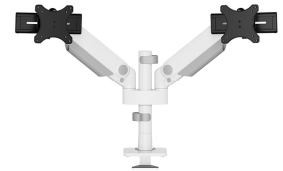

FUNCTIE

Typ	Voll beweglich
Höhenverstellung	0-54,2 cm
Weiteneinstellung	100,4 cm
Tiefeneinstellung	12,1-45,5 cm
Neigung (Grad)	+70°, -70°
Schwenkbereich (Grad)	+90°, -90°
Rotation (Grad)	+90°, -90°
Höhe	59,2 cm
Breite	112,9 cm
Tiefe	16,4 cm
Anpassungstyp	Gasfeder

NEOMOUNTS DS65S-950WH2 MONITORARM 24-34" - GASFEDER - TOPFIX - MEHRFACH VERSTELLBAR - 180°-STOPP

Neomounts

Neomounts

Neomounts NEXT One SL DS65S-950WH2 Monitorarm 2 Bildschirme - 24-34" - 1-11 kg/Bildschirm (Curved 9 kg/Bildschirm) - Gasfeder - 180°-Stopp - Topfix - Easy Install-Modell - mehrfach verstellbares Schieberegler-Modell - 100% plastikfreie Verpackung - weiß

Die Neomounts DS65S-950WH2 NEXT One SL ist Ihr ultimativer Partner zur Maximierung der Produktivität und Optimierung Ihres Arbeitsplatzes. Dieser einzigartige, mit Präzision und Innovation gefertigte Monitorarm wurde für die nahtlose Platzierung von zwei Bildschirmen entwickelt und bietet unvergleichliche Vielseitigkeit.

Der NEXT One SL ist eine vollbewegliche Tischhalterung für zwei Flachbildschirme oder Curved Bildschirme bis zu 34" und verfügt über verschiebbare Querstreben, um eine maximale Bildschirmflexibilität zu gewährleisten. Hochformat, Querformat oder beides gleichzeitig - mit dem NEXT One SL ist alles möglich. Der DS65S-950WH2 hat eine maximale Belastbarkeit von bis zu 11 kg (curved 9 kg) pro Bildschirm und ist auch für curved Ultrabreitbildschirme geeignet. Dank der vielseitigen Neige- (140°), Dreh- (180°) und Schwenktechnik (180°) kann die Halterung in jede ergonomische Position gebracht werden. Der NEXT One SL verfügt über eine gasgefederte Höhenverstellung (0-54,2 cm) und Tiefenverstellung (12,1-45,5 cm), um die perfekte Arbeitsposition zu schaffen. Dank der dynamischen Arme kann die Position leicht mit einer Hand eingestellt werden.