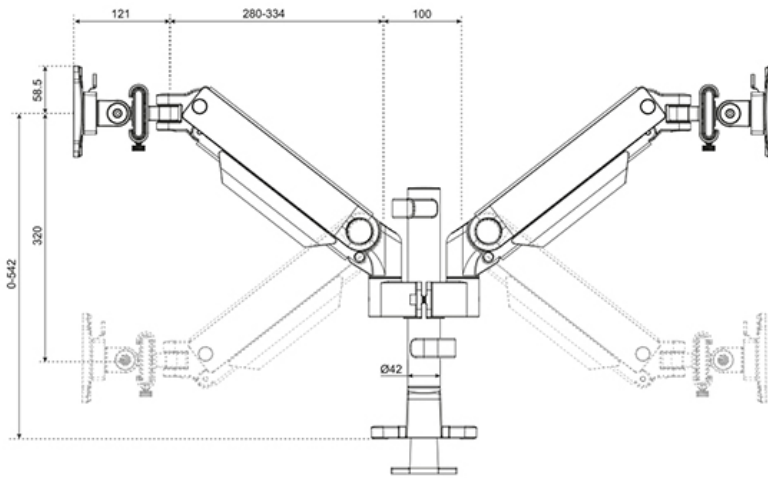

NEOMOUNTS DS65S-950WH2 MONITORARM 24-34" - GASFEDER - TOPFIX - MEHRFACH VERSTELLBAR - 180°-STOPP

Neomounts

Neomounts

Neomounts NEXT One SL DS65S-950WH2 Monitorarm 2 Bildschirme - 24-34" - 1-11 kg/Bildschirm (Curved 9 kg/Bildschirm) - Gasfeder - 180°-Stopp - Topfix - Easy Install-Modell - mehrfach verstellbares Schieberegler-Modell - 100% plastikfreie Verpackung - weiß

Die DS65S-950WH2 verfügt über einen praktischen 180°-Stopp-Mechanismus, der verhindert, dass die Halterung mit der Wand oder der Trennwand in Kontakt kommt, wenn sie in deren Nähe installiert wird. Das clevere Kabelmanagementsystem sorgt für eine geordnete Kabelführung und einen aufgeräumten Arbeitsplatz.

DS65S-950WH2

NEOMOUNTS DS65S-950WH2 MONITORARM 24-34" - GASFEDER - TOPFIX - MEHRFACH VERSTELLBAR - 180°-STOPP

Die eleganten, schwarzen VESA-Platten des NEXT One SL fügen sich stilvoll in Ihren Bildschirm ein und sind für Bildschirme mit einem Lochmuster von 75x75 oder 100x100 mm geeignet. Für andere Lochmuster hat Neomounts mehrere optionale VESA-Adapterplatten im Sortiment. Der Monitorarm verfügt über ein Quick-Release-VESA-System und wird mit einer Topfix-Tischklemme und einer Tülle für eine schnelle und einfache Installation geliefert.

Neomounts

Measuring unit: mm