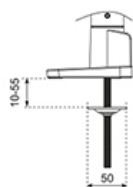

Die DS65S-950WH2 verfügt über einen praktischen 180°-Stopp-Mechanismus, der verhindert, dass die Halterung mit der Wand oder der Trennwand in Kontakt kommt, wenn sie in deren Nähe installiert wird. Das clevere Kabelmanagementsystem sorgt für eine geordnete Kabelführung und einen aufgeräumten Arbeitsplatz.

DS65S-950WH2

NEOMOUNTS DS65S-950WH2 MONITORARM 24-34" - GASFEDER - TOPFIX - MEHRFACH VERSTELLBAR - 180°-STOPP

Die eleganten, schwarzen VESA-Platten des NEXT One SL fügen sich stilvoll in Ihren Bildschirm ein und sind für Bildschirme mit einem Lochmuster von 75x75 oder 100x100 mm geeignet. Für andere Lochmuster hat Neomounts mehrere optionale VESA-Adapterplatten im Sortiment. Der Monitorarm verfügt über ein Quick-Release-VESA-System und wird mit einer Topfix-Tischklemme und einer Tülle für eine schnelle und einfache Installation geliefert.

Neomounts

Measuring unit: mm