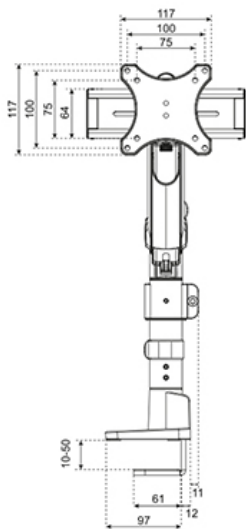

FUNCTIE

Typ	Voll beweglich
Höhenverstellung	0-54,2 cm
Weiteneinstellung	100,4 cm
Tiefeneinstellung	12,1-45,5 cm
Neigung (Grad)	+70°, -70°
Schwenkbereich (Grad)	+90°, -90°
Rotation (Grad)	+90°, -90°
Höhe	59,2 cm
Breite	112,9 cm
Tiefe	16,4 cm
Anpassungstyp	Gasfeder

DS65S-950WH2

NEOMOUNTS DS65S-950WH2 MONITORARM 24-34" - GASFEDER - TOPFIX - MEHRFACH VERSTELLBAR - 180°-STOPP

Die eleganten, schwarzen VESA-Platten des NEXT One SL fügen sich stilvoll in Ihren Bildschirm ein und sind für Bildschirme mit einem Lochmuster von 75x75 oder 100x100 mm geeignet. Für andere Lochmuster hat Neomounts mehrere optionale VESA-Adapterplatten im Sortiment. Der Monitorarm verfügt über ein Quick-Release-VESA-System und wird mit einer Topfix-Tischklemme und einer Tülle für eine schnelle und einfache Installation geliefert.

Neomounts

Measuring unit: mm