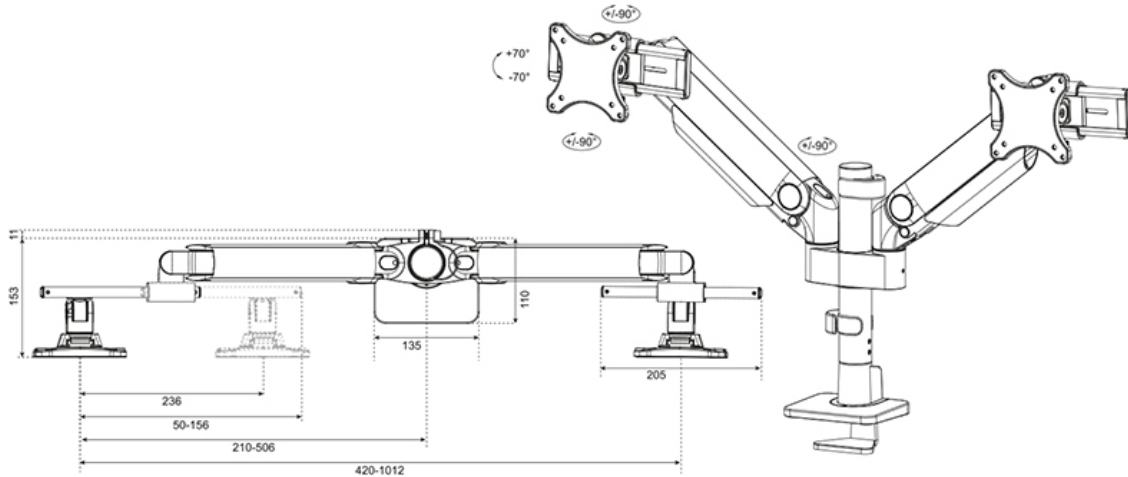

Die DS65S-950WH2 verfügt über einen praktischen 180°-Stopp-Mechanismus, der verhindert, dass die Halterung mit der Wand oder der Trennwand in Kontakt kommt, wenn sie in deren Nähe installiert wird. Das clevere Kabelmanagementsystem sorgt für eine geordnete Kabelführung und einen aufgeräumten Arbeitsplatz.

DS65S-950WH2

NEOMOUNTS DS65S-950WH2 MONITORARM 24-34" - GASFEDER - TOPFIX - MEHRFACH VERSTELLBAR - 180°-STOPP

Die eleganten, schwarzen VESA-Platten des NEXT One SL fügen sich stilvoll in Ihren Bildschirm ein und sind für Bildschirme mit einem Lochmuster von 75x75 oder 100x100 mm geeignet. Für andere Lochmuster hat Neomounts mehrere optionale VESA-Adapterplatten im Sortiment. Der Monitorarm verfügt über ein Quick-Release-VESA-System und wird mit einer Topfix-Tischklemme und einer Tülle für eine schnelle und einfache Installation geliefert.

Neomounts

Measuring unit: mm