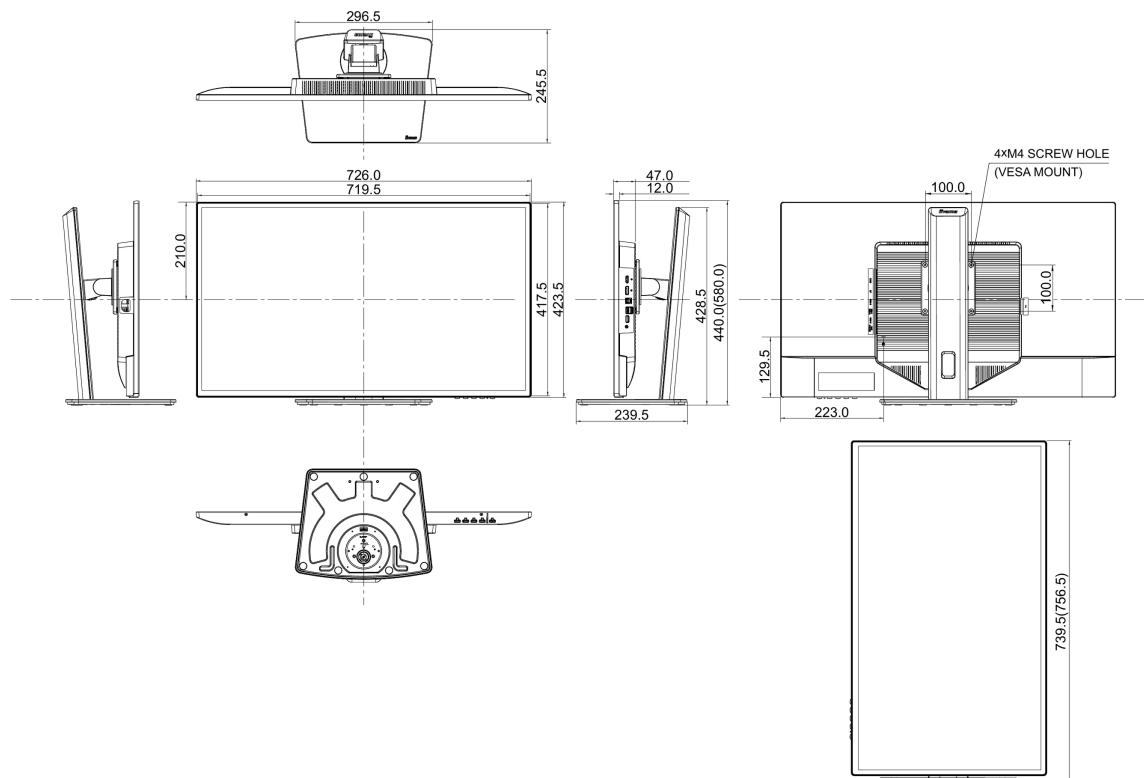

## 01 DISPLAY EIGENSCHAFTEN

<b>Bilddiagonale</b>	31.5", 80cm
<b>Panel-Technologie</b>	IPS LED Technologie, matte Oberfläche
<b>Physikalische Auflösung</b>	2560 x 1440 @100Hz (3.7 megapixel QHD)
<b>Bildformat</b>	16:9
<b>Helligkeit</b>	250 cd/m <sup>2</sup>
<b>Kontrastverhältnis</b>	1200:1
<b>Erweitertes Kontrastverhältnis</b>	80M:1
<b>Reaktionszeit (GTG)</b>	3ms
<b>Blickwinkel</b>	horizontal/vertikal: 178°/178°, rechts/links: 89°/89°, nach oben/unten: 89°/89°
<b>Farbunterstützung</b>	1.07B 8bit (sRGB:100%, NTSC: 72%)
<b>Horizontalfrequenz</b>	30 - 90kHz
<b>Arbeitsfläche H x B</b>	698.1 x 392.7mm, 27.5 x 15.5"
<b>Pixelabstand</b>	0.272mm
<b>Farbe</b>	matt, schwarz

## 04 MECHANISCH

<b>Verstellmöglichkeiten</b>	Höhe, Swivel, Tilt
<b>Höhenverstellbar</b>	150mm
<b>Drehwinkel</b>	90°; 45° links; 45° rechts
<b>Neigungswinkel</b>	20° nach oben; 5° nach unten
<b>VESA Norm</b>	100 x 100mm
<b>Kabelmanagement</b>	ja

## 08 ABMESSUNGEN / GEWICHT

Produktabmessungen B x H x T	726 x 440 (580) x 239.5mm
Verpackungsabmessungen B x H x T	810 x 512 x 176mm
Gewicht (ohne Verpackung)	8.6kg
Gewicht (inkl. Verpackung)	10.8kg
EAN code	4948570123636