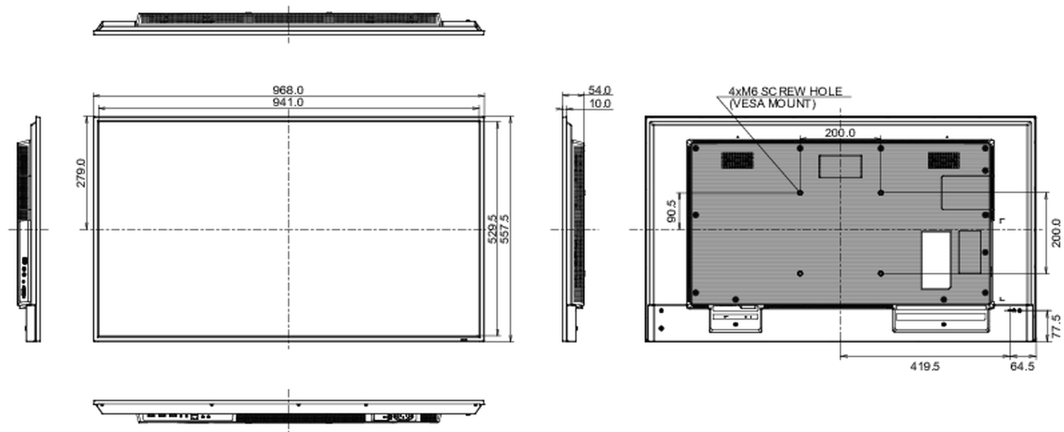

Produktabmessungen B x H x T	968 x 557.5 x 54mm
Verpackungsabmessungen B x H x T	1075 x 683 x 127mm

Gewicht (ohne
Verpackung) 8.9kg

EAN code 4948570123520

10 WEITERE INFORMATIONEN

Verwandte Produkte [ProLite LE5541UHS-B1](#)