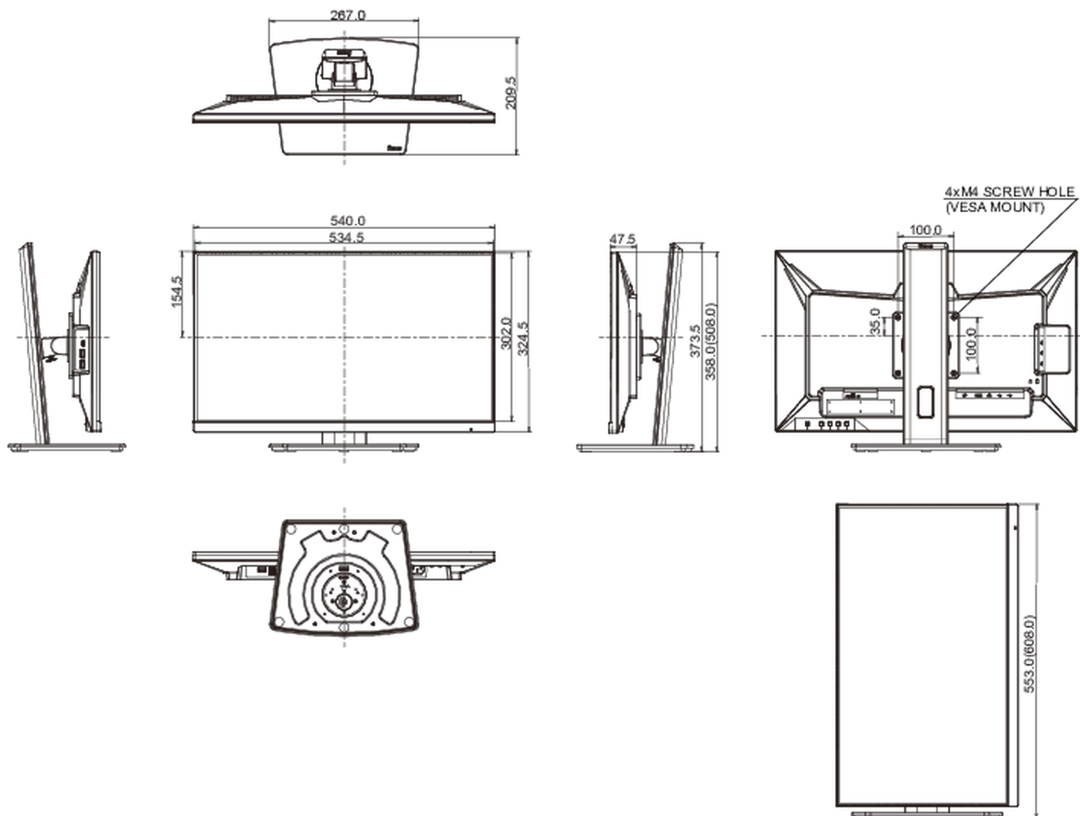

05 ENTHALTENES ZUBEHÖR

Kabel

Netz, USB, HDMI, DP

Sonstiges

Leitfaden zur Inbetriebnahme, Sicherheitshinweise

06 STROMVERWALTUNG

Netzteil

intern

Stromversorgung

AC 100 - 240V, 50/60Hz

Leistungsaufnahme

25W typisch, 0.5W Standby, 0.3W ausgeschaltet

07 LEISTUNG

Vorschriften

CE, TÜV-Bauart, EAC, VCCI-B, PSE, RoHS support, ErP, WEEE, REACH, UKCA

Energieeffizienzklasse (Regulation (EU) 2017/1369)

F

REACH SVHC

über 0,1%: Blei, Bleimonoxid

08 ABMESSUNGEN / GEWICHT

Produktabmessungen B x H x T

540 x 358 (508) x 209.5mm

Gewicht (ohne Verpackung)

5.9kg

EAN code

4948570123179