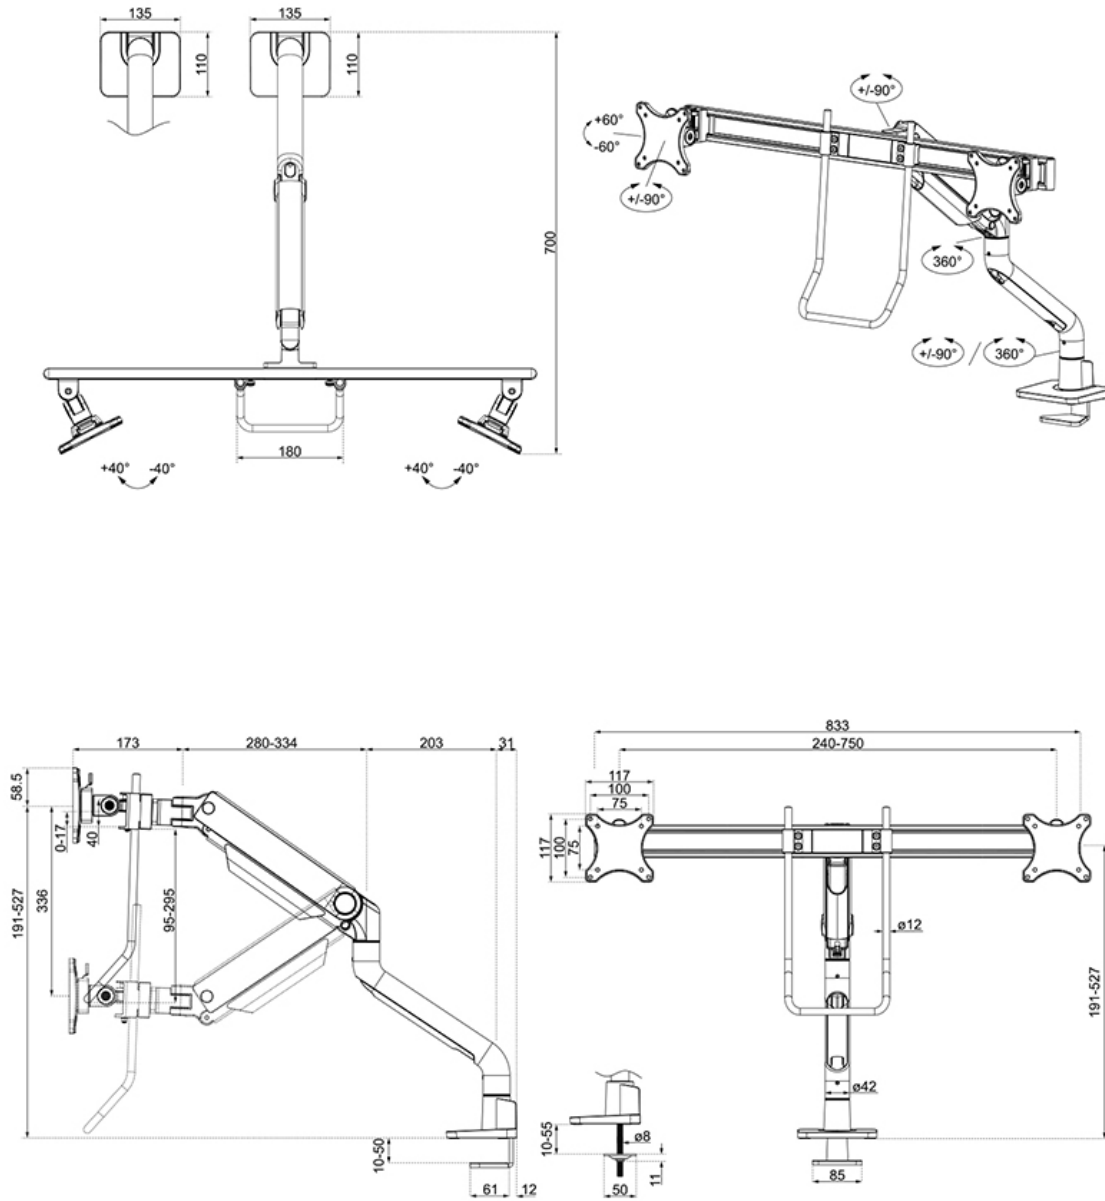

DS75S-950BL2

SPEZIFIKATIONEN

ALLGEMEIN

Min. Bildschirmgröße*	17
Max. Bildschirmgröße*	32
Min. Gewicht	1
Max. Gewicht	8
Bildschirme	2
VESA-Minimum	75x75 mm
VESA-Maximum	100x100 mm
Tischmontage	Durchführung
	Klemme
Abstand zur Wand	20,4-74,1 cm

FUNCTIE

Typ	Voll beweglich
Höhenverstellung	19,1-52,7 cm
Weiteneinstellung	107,4 cm
Tiefeneinstellung	17,3-71 cm
Neigung (Grad)	+60°, -60°
Schwenkbereich (Grad)	+90°, -90°
Rotation (Grad)	+180°, -180°
Höhe	108,5 cm
Breite	83,3 cm
Tiefe	73,9 cm
Anpassungstyp	Gasfeder

INFORMATIONEN

Serie	NEXT One
Farbe	Schwarz
Hauptmaterial	Aluminium
Garantie	10 Jahre

*Bitte beachten: Die angegebenen Zollgrößen sind nur ein Anhaltspunkt, kombiniert mit dem Gewicht und den VESA-Größen. Das maximale Gewicht und die VESA-Größe sind absolute Beschränkungen für die Produkte und sollten nicht überschritten werden.

NEOMOUNTS DS75S-950BL2 MONITORARM 17-32" - GASFEDER - TOPFIX - 180°-STOPP

Neomounts

Neomounts

Neomounts NEXT One DS75S-950BL2 Traverse Monitorarm 2 Bildschirme - 17-32" - 1-8 kg/Bildschirm - Gasfeder - 180°-Stopp - Topfix - Easy Install-Modell - 100% plastikfreie Verpackung - schwarz

Die Neomounts DS75S-950BL2 NEXT One ist eine vollbewegliche Tischhalterung für zwei Bildschirme bis zu 32" mit einer maximalen Gewichtskapazität von 8 kg pro Bildschirm. Durch die vielseitige Neigungs- (120°), Dreh- (360°) und Schwenkfunktion (180°) kann die Halterung in jeden beliebigen Blickwinkel gebracht werden, um die Möglichkeiten des Bildschirms voll auszunutzen. Zusätzlich verfügt die Halterung über eine Gasfeder-Höhenverstellung (19,1-52,7 cm) und Tiefenverstellung (17,3-71 cm), um die perfekte Arbeitsposition zu schaffen. Die Displays können individuell in der Höhe verstellt werden, um eine perfekte Ausrichtung des Bildschirms zu gewährleisten. Dank der Flexibilität der VESA-Köpfe können die Bildschirme auch in großen Cockpits positioniert werden. Der Griff ist höhenverstellbar für maximalen Komfort.

Die DS75S-950BL2 verfügt über einen raffinierten 180°-Stop-Mechanismus, mit dem Sie die Halterung auch dann sicher einstellen können, wenn sie nahe an einer Wand oder Trennwand angebracht ist, ohne die Wand zu berühren. Das intelligente Kabelmanagementsystem sorgt für eine geordnete Führung der Kabel.

Die schwarzen VESA-Platten und die Querstange des NEXT One fügen sich stilvoll in die schwarze Rückseite Ihres Bildschirms ein. Der DS75S-950BL2 ist für Bildschirme geeignet, die dem VESA-Lochmuster 75x75 oder 100x100 mm entsprechen. Für nicht standardisierte Lochmuster hat Neomounts verschiedene optionale VESA-Adapterplatten im Angebot. Der Monitorarm ist mit einem Quick-Release-VESA-System ausgestattet und wird mit einer Topfix-Klemme und einer Tülle für eine schnelle und einfache Installation geliefert.

Die Verpackung der DS75S-950BL2 Tischhalterung ist 100% plastikfrei und besteht vollständig aus Karton und Papier. Die NEXT One Produkte haben eine extra lange Garantiezeit von 10 Jahren.

DS75S-950BL2

NEOMOUNTS DS75S-950BL2 MONITORARM 17-32"
- GASFEDER - TOPFIX - 180°-STOPP

Neomounts

Measuring unit: mm