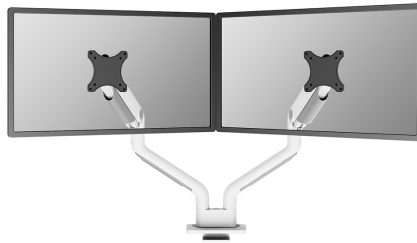

DS70S-950WH2

SPEZIFIKATIONEN

ALLGEMEIN

Min. Bildschirmgröße*	17
Max. Bildschirmgröße*	35
Min. Gewicht	1
Max. Gewicht	18
Max. Gewicht	15
Curved/Ultra Wide	
Bildschirme	2
Bereich Kurvenradius	1500R - 4000R
Tischmontage	Durchführung
	Klemme
Abstand zur Wand	11,9-65,6 cm
VESA-Maximum	100x100 mm
VESA-Minimum	75x75 mm

FUNCTIE

Typ	Voll beweglich
Höhenverstellung	20,2-52,2 cm
Weiteneinstellung	115,9 cm
Tiefeneinstellung	8,8-62,5 cm
Neigung (Grad)	+90°, -90°
Schwenkbereich (Grad)	+90°, -90°
Rotation (Grad)	+180°, -180°
Höhe	57,9 cm
Breite	18,6 cm
Tiefe	65,6 cm
Anpassungstyp	Gasfeder

INFORMATIONEN

Serie	NEXT One
Farbe	Weiß
Hauptmaterial	Aluminium
Garantie	10 Jahre

*Bitte beachten: Die angegebenen Zollgrößen sind nur ein Anhaltspunkt, kombiniert mit dem Gewicht und den VESA-Größen. Das maximale Gewicht und die VESA-Größe sind absolute Beschränkungen für die Produkte und sollten nicht überschritten werden.

NEOMOUNTS DS70S-950WH2 MONITORARM 17-35" - GASFEDER - TOPFIX - 180°-STOPP

Neomounts