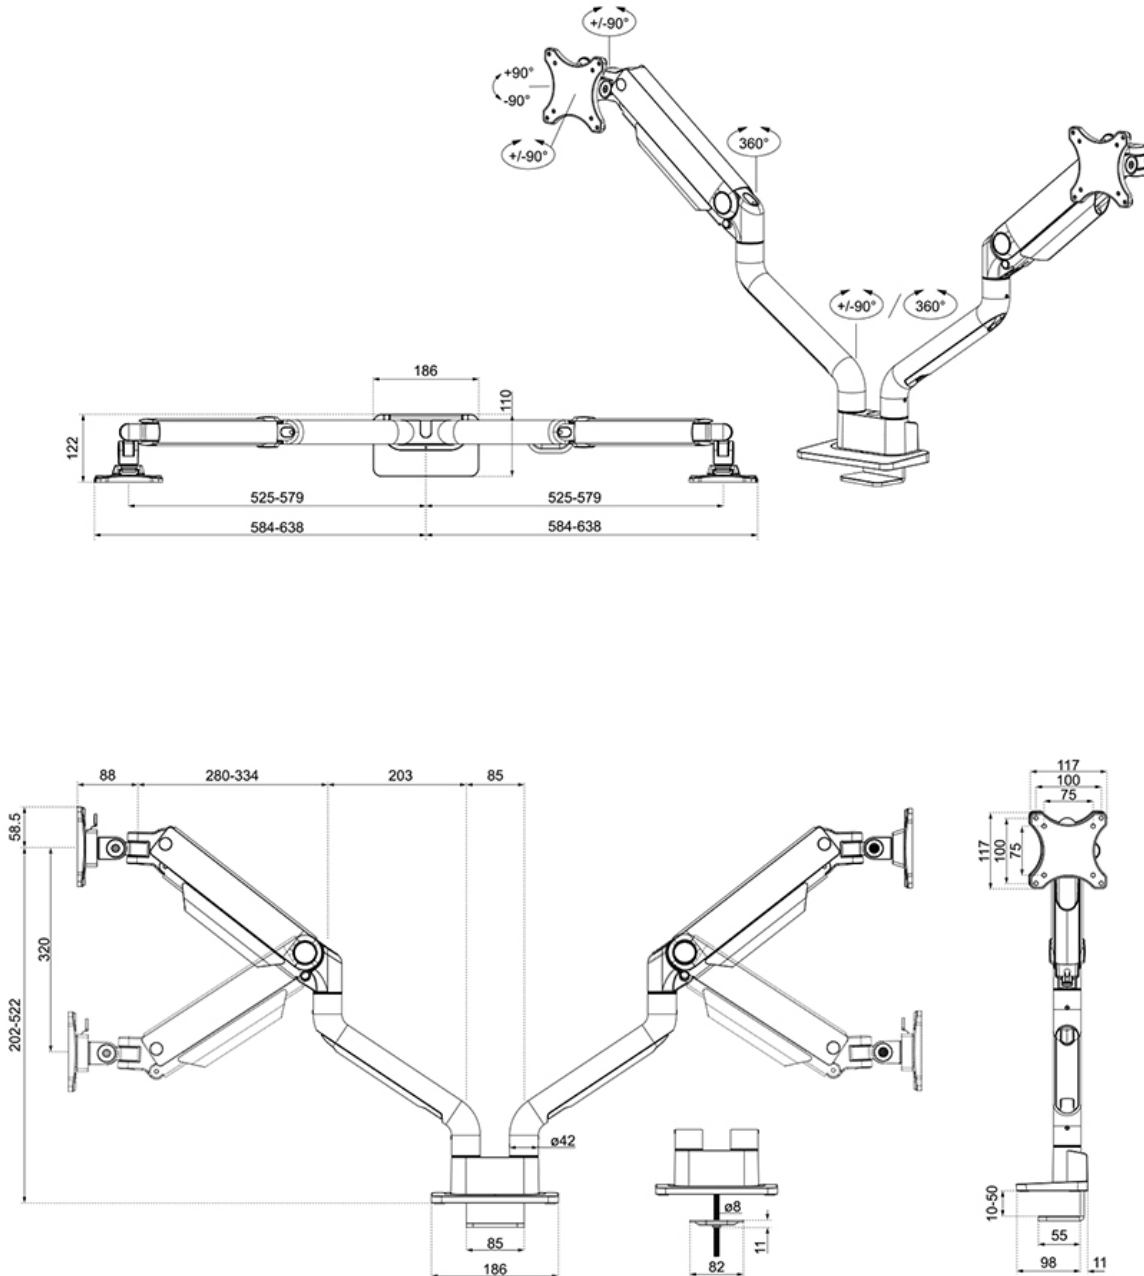

DS70S-950WH2

NEOMOUNTS DS70S-950WH2 MONITORARM 17-35" - GASFEDER - TOPFIX - 180°-STOPP

Neomounts