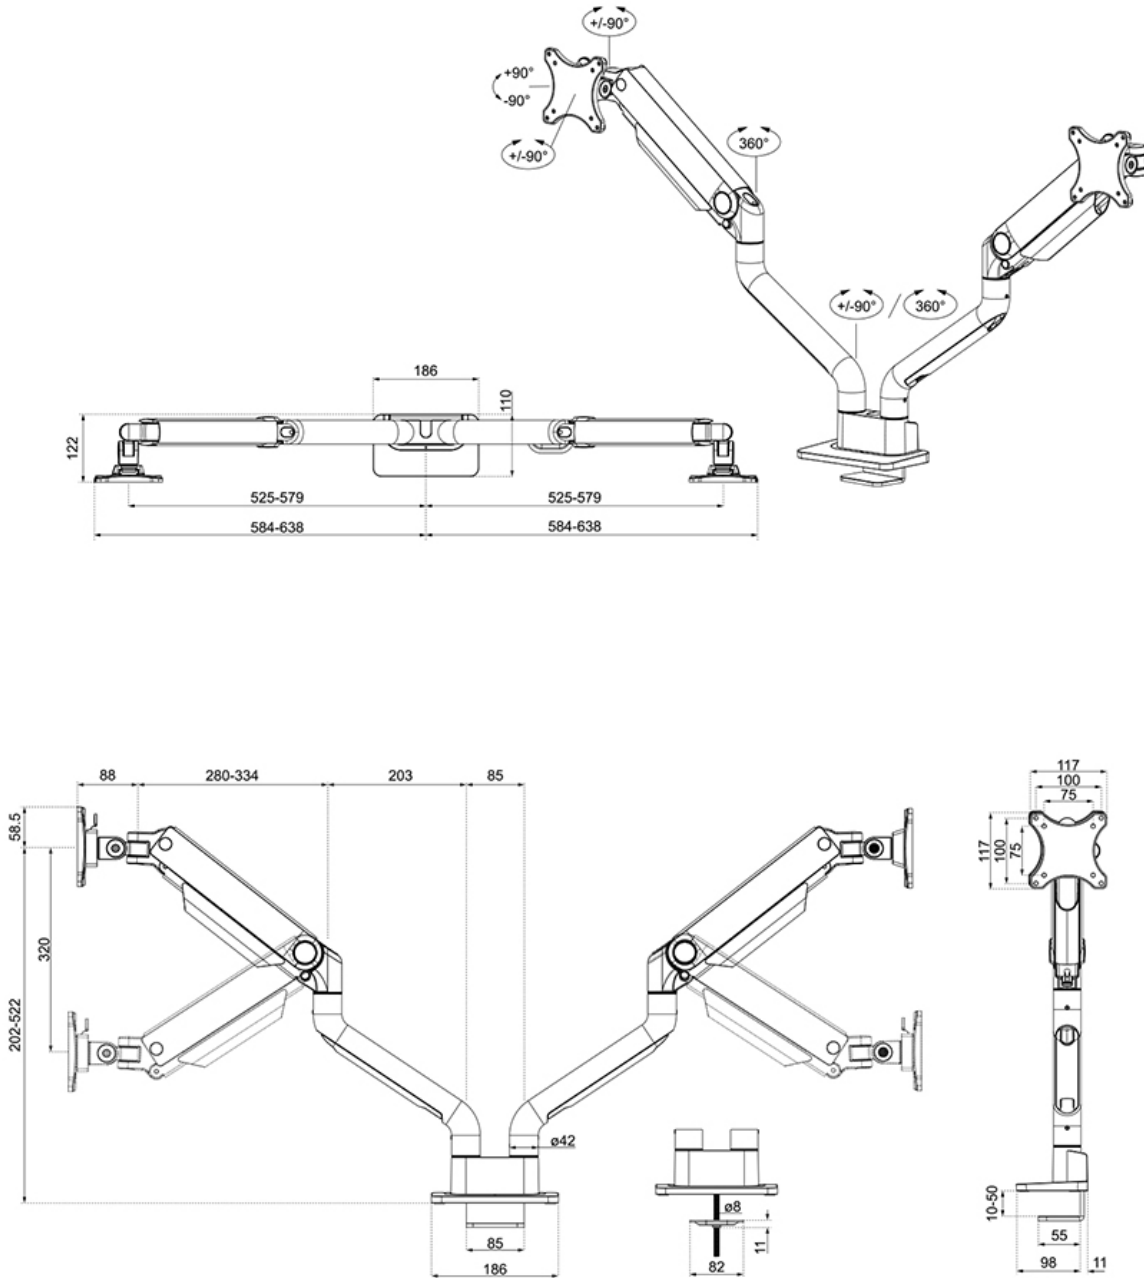

DS70S-950BL2

NEOMOUNTS DS70S-950BL2 MONITORARM 17-35"
- GASFEDER - TOPFIX - 180°-STOPP

Neomounts