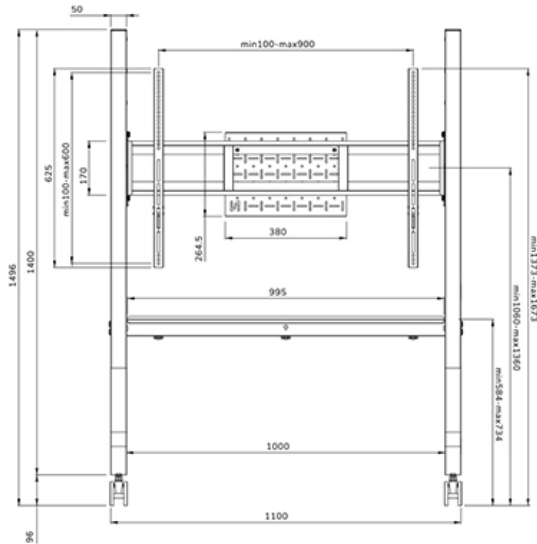

FL50-525WH1

SPEZIFIKATIONEN

ALLGEMEIN

Min. Bildschirmgröße*	55
Max. Bildschirmgröße*	86
Max. Gewicht	76
Bildschirme	1
VESA-Maximum	900x600 mm
VESA-Minimum	100x100 mm

FUNCTIE

Typ	Fixiert
Höhenverstellung	106-136 cm
Abschließbar	Abschließbar - Vorhängeschloss nicht enthalten
Höhe	150 cm
Breite	110 cm
Tiefe	66 cm
Anpassungstyp	Manuell

INFORMATIONEN

Serie	MOVE Go
Farbe	Weiß
Hauptmaterial	Stahl
Garantie	5 Jahre
Zertifizierung	TÜV

*Bitte beachten: Die angegebenen Zollgrößen sind nur ein Anhaltspunkt, kombiniert mit dem Gewicht und den VESA-Größen. Das maximale Gewicht und die VESA-Größe sind absolute Beschränkungen für die Produkte und sollten nicht überschritten werden.

NEOMOUNTS FL50-525WH1 TV-TROLLEY 55-86" - SCHNELLE INSTALLATION - TÜV

Neomounts

Neomounts

Neomounts MOVE Go FL50-525WH1 TV-Trolley - 55-86" - max 76 kg - manuell H 106-136 cm - VESA 100x100-900x600 - inkl. Hardwareablage - abschließbar (exkl. Schloss) - TÜV-zertifiziert - Rapid Install-Modell - Videobar-Kit optional verfügbar - weiß

Der Neomounts FL50-525WH1 MOVE Go ist ein mobiler Bodenständer für Flachbildschirme bis zu 86" mit einer maximalen Tragfähigkeit von 76 kg. Durch die robuste Konstruktion und die mitgelieferten Touchscreen-Stabilisatoren ist der MOVE Go eine perfekte Lösung für Touchscreens. Der Bodenständer ist manuell in 4 voreingestellten Höhenpositionen verstellbar, die von 106 bis 136 cm reichen.

Der Neomounts MOVE Go ist teilweise vormontiert verpackt und kann innerhalb weniger Minuten installiert werden. Der Wagen verfügt über praktische Griffe und vier solide 7,5 cm große, feststellbare Doppelrollen, die es Ihnen ermöglichen, den Bodenständer zu bewegen und zu benutzen, wo immer Sie wollen. Dank der großen Lenkrollen stellen Schwellen oder Teppichböden für den FL50-525WH1 keine Herausforderung dar. Ein Multimedia-Regal (vorne und hinten montierbar) mit einer maximalen Tragfähigkeit von 10 kg und ein AV-Hardware-Rack sind im Lieferumfang enthalten und können optional installiert werden. Der Bildschirm auf dem Wagen kann durch Verschließen der Halterungen mit einem Vorhängeschloss (nicht im Lieferumfang enthalten) gesichert werden.

FL50-525WH1

NEOMOUNTS FL50-525WH1 TV-TROLLEY 55-86" - SCHNELLE INSTALLATION - TÜV

Neomounts

Measuring unit: mm