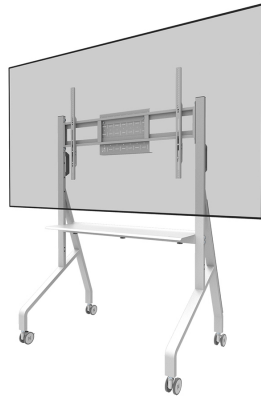

#### FUNCTIE

Typ	Fixiert
Höhenverstellung	106-136 cm
Abschließbar	Abschließbar - Vorhängeschloss nicht enthalten
Höhe	150 cm
Breite	110 cm
Tiefe	66 cm
Anpassungstyp	Manuell

## NEOMOUNTS FL50-525WH1 TV-TROLLEY 55-86" - SCHNELLE INSTALLATION - TÜV

Neomounts

Neomounts

**Neomounts MOVE Go FL50-525WH1 TV-Trolley - 55-86" - max 76 kg - manuell H 106-136 cm - VESA 100x100-900x600 - inkl. Hardwareablage - abschließbar (exkl. Schloss) - TÜV-zertifiziert - Rapid Install-Modell - Videobar-Kit optional verfügbar - weiß**

Der Neomounts FL50-525WH1 MOVE Go ist ein mobiler Bodenständer für Flachbildschirme bis zu 86" mit einer maximalen Tragfähigkeit von 76 kg. Durch die robuste Konstruktion und die mitgelieferten Touchscreen-Stabilisatoren ist der MOVE Go eine perfekte Lösung für Touchscreens. Der Bodenständer ist manuell in 4 voreingestellten Höhenpositionen verstellbar, die von 106 bis 136 cm reichen.

Der Neomounts MOVE Go ist teilweise vormontiert verpackt und kann innerhalb weniger Minuten installiert werden. Der Wagen verfügt über praktische Griffe und vier solide 7,5 cm große, feststellbare Doppelrollen, die es Ihnen ermöglichen, den Bodenständer zu bewegen und zu benutzen, wo immer Sie wollen. Dank der großen Lenkrollen stellen Schwellen oder Teppichböden für den FL50-525WH1 keine Herausforderung dar. Ein Multimedia-Regal (vorne und hinten montierbar) mit einer maximalen Tragfähigkeit von 10 kg und ein AV-Hardware-Rack sind im Lieferumfang enthalten und können optional installiert werden. Der Bildschirm auf dem Wagen kann durch Verschließen der Halterungen mit einem Vorhängeschloss (nicht im Lieferumfang enthalten) gesichert werden.