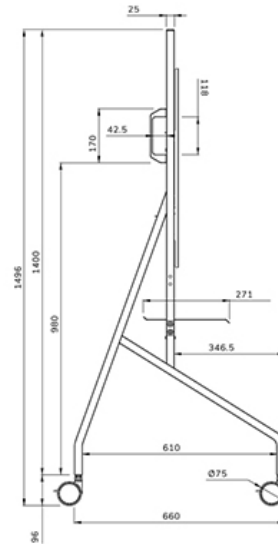

#### FUNCTIE

Typ	Fixiert
Höhenverstellung	106-136 cm
Abschließbar	Abschließbar - Vorhängeschloss nicht enthalten
Höhe	150 cm
Breite	110 cm
Tiefe	66 cm
Anpassungstyp	Manuell

## NEOMOUNTS FL50-525WH1 TV-TROLLEY 55-86" - SCHNELLE INSTALLATION - TÜV

Neomounts

Neomounts

**Neomounts MOVE Go FL50-525WH1 TV-Trolley - 55-86" - max 76 kg - manuell H 106-136 cm - VESA 100x100-900x600 - inkl. Hardwareablage - abschließbar (exkl. Schloss) - TÜV-zertifiziert - Rapid Install-Modell - Videobar-Kit optional verfügbar - weiß**

## NEOMOUNTS FL50-525WH1 TV-TROLLEY 55-86" - SCHNELLE INSTALLATION - TÜV

Neomounts

Measuring unit: mm