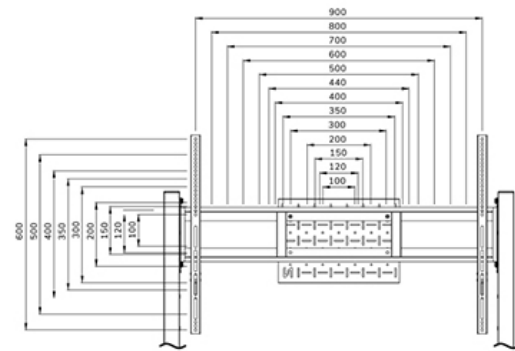

FL50-525WH1

SPEZIFIKATIONEN

ALLGEMEIN

Min. Bildschirmgröße*	55
Max. Bildschirmgröße*	86
Max. Gewicht	76
Bildschirme	1
VESA-Maximum	900x600 mm
VESA-Minimum	100x100 mm

FUNCTIE

Typ	Fixiert
Höhenverstellung	106-136 cm
Abschließbar	Abschließbar - Vorhängeschloss nicht enthalten
Höhe	150 cm
Breite	110 cm
Tiefe	66 cm
Anpassungstyp	Manuell

INFORMATIONEN

Serie	MOVE Go
Farbe	Weiß
Hauptmaterial	Stahl
Garantie	5 Jahre
Zertifizierung	TÜV

*Bitte beachten: Die angegebenen Zollgrößen sind nur ein Anhaltspunkt, kombiniert mit dem Gewicht und den VESA-Größen. Das maximale Gewicht und die VESA-Größe sind absolute Beschränkungen für die Produkte und sollten nicht überschritten werden.

NEOMOUNTS FL50-525WH1 TV-TROLLEY 55-86" - SCHNELLE INSTALLATION - TÜV

Neomounts

Neomounts

Neomounts MOVE Go FL50-525WH1 TV-Trolley - 55-86" - max 76 kg - manuell H 106-136 cm - VESA 100x100-900x600 - inkl. Hardwareablage - abschließbar (exkl. Schloss) - TÜV-zertifiziert - Rapid Install-Modell - Videobar-Kit optional verfügbar - weiß

Der Neomounts FL50-525WH1 MOVE Go ist ein mobiler Bodenständer für Flachbildschirme bis zu 86" mit einer maximalen Tragfähigkeit von 76 kg. Durch die robuste Konstruktion und die mitgelieferten Touchscreen-Stabilisatoren ist der MOVE Go eine perfekte Lösung für Touchscreens. Der Bodenständer ist manuell in 4 voreingestellten Höhenpositionen verstellbar, die von 106 bis 136 cm reichen.

Der Neomounts MOVE Go ist teilweise vormontiert verpackt und kann innerhalb weniger Minuten installiert werden. Der Wagen verfügt über praktische Griffe und vier solide 7,5 cm große, feststellbare Doppelrollen, die es Ihnen ermöglichen, den Bodenständer zu bewegen und zu benutzen, wo immer Sie wollen. Dank der großen Lenkrollen stellen Schwellen oder Teppichböden für den FL50-525WH1 keine Herausforderung dar. Ein Multimedia-Regal (vorne und hinten montierbar) mit einer maximalen Tragfähigkeit von 10 kg und ein AV-Hardware-Rack sind im Lieferumfang enthalten und können optional installiert werden. Der Bildschirm auf dem Wagen kann durch Verschließen der Halterungen mit einem Vorhängeschloss (nicht im Lieferumfang enthalten) gesichert werden.

FL50-525WH1

NEOMOUNTS FL50-525WH1 TV-TROLLEY 55-86" - SCHNELLE INSTALLATION - TÜV

Neomounts

Measuring unit: mm