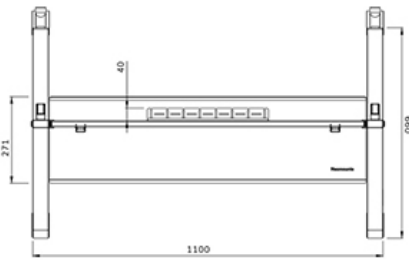

FL50-525WH1

SPEZIFIKATIONEN

ALLGEMEIN

Min. Bildschirmgröße*	55
Max. Bildschirmgröße*	86
Max. Gewicht	76
Bildschirme	1
VESA-Maximum	900x600 mm
VESA-Minimum	100x100 mm

FUNCTIE

Typ	Fixiert
Höhenverstellung	106-136 cm
Abschließbar	Abschließbar - Vorhängeschloss nicht enthalten
Höhe	150 cm
Breite	110 cm
Tiefe	66 cm
Anpassungstyp	Manuell

INFORMATIONEN

Serie	MOVE Go
Farbe	Weiß
Hauptmaterial	Stahl
Garantie	5 Jahre
Zertifizierung	TÜV

*Bitte beachten: Die angegebenen Zollgrößen sind nur ein Anhaltspunkt, kombiniert mit dem Gewicht und den VESA-Größen. Das maximale Gewicht und die VESA-Größe sind absolute Beschränkungen für die Produkte und sollten nicht überschritten werden.

NEOMOUNTS FL50-525WH1 TV-TROLLEY 55-86" - SCHNELLE INSTALLATION - TÜV

Neomounts

Neomounts

Neomounts MOVE Go FL50-525WH1 TV-Trolley - 55-86" - max 76 kg - manuell H 106-136 cm - VESA 100x100-900x600 - inkl. Hardwareablage - abschließbar (exkl. Schloss) - TÜV-zertifiziert - Rapid Install-Modell - Videobar-Kit optional verfügbar - weiß

Der Neomounts FL50-525WH1 MOVE Go ist ein mobiler Bodenständer für Flachbildschirme bis zu 86" mit einer maximalen Tragfähigkeit von 76 kg. Durch die robuste Konstruktion und die mitgelieferten Touchscreen-Stabilisatoren ist der MOVE Go eine perfekte Lösung für Touchscreens. Der Bodenständer ist manuell in 4 voreingestellten Höhenpositionen verstellbar, die von 106 bis 136 cm reichen.

Der Neomounts MOVE Go ist teilweise vormontiert verpackt und kann innerhalb weniger Minuten installiert werden. Der Wagen verfügt über praktische Griffe und vier solide 7,5 cm große, feststellbare Doppelrollen, die es Ihnen ermöglichen, den Bodenständer zu bewegen und zu benutzen, wo immer Sie wollen. Dank der großen Lenkrollen stellen Schwellen oder Teppichböden für den FL50-525WH1 keine Herausforderung dar. Ein Multimedia-Regal (vorne und hinten montierbar) mit einer maximalen Tragfähigkeit von 10 kg und ein AV-Hardware-Rack sind im Lieferumfang enthalten und können optional installiert werden. Der Bildschirm auf dem Wagen kann durch Verschließen der Halterungen mit einem Vorhängeschloss (nicht im Lieferumfang enthalten) gesichert werden.

FL50-525WH1

NEOMOUNTS FL50-525WH1 TV-TROLLEY 55-86" - SCHNELLE INSTALLATION - TÜV

Neomounts

Measuring unit: mm