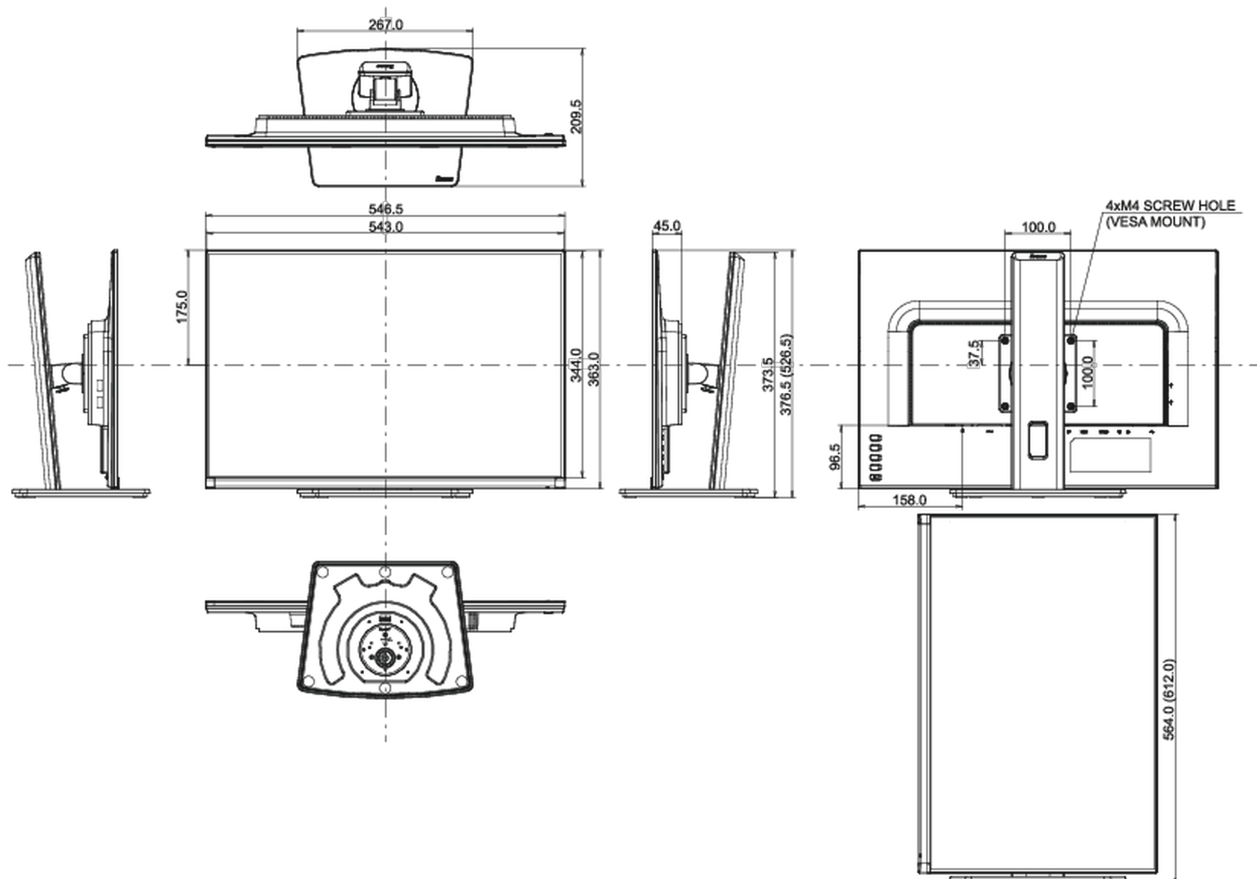

01 DISPLAY EIGENSCHAFTEN

Design	dreiseitig rahmenloses Design
Bilddiagonale	25", 63.36cm
Panel-Technologie	IPS LED, matte Oberfläche
Physikalische Auflösung	1920 x 1200 (2.3 megapixel WUXGA)
Bildformat	16:10
Helligkeit	300 cd/m ²
Kontrastverhältnis	1000:1
Erweitertes Kontrastverhältnis	5M:1
Reaktionszeit (GTG)	4ms
Blickwinkel	horizontal/vertikal: 178°/178°, rechts/links: 89°/89°, nach oben/unten: 89°/89°
Farbunterstützung	16.7mln
Horizontalfrequenz	30 - 89kHz
Arbeitsfläche H x B	535.4 x 338.7mm, 21.1 x 13.3"
Pixelabstand	0.279x0.282mm
Farbe	matt, schwarz

04 MECHANISCH

Verstellmöglichkeiten	Höhe, Swivel, Tilt, Pivot (Rotation auf beiden Seiten)
Höhenverstellbar	150mm
Rotierbar (Pivotfunktion)	90°
Drehwinkel	90°; 45° links; 45° rechts
Neigungswinkel	23° nach oben; 5° nach unten
VESA Norm	100 x 100mm
Kabelmanagement	ja

05 ENTHALTENES ZUBEHÖR

Kabel	Netz, USB, HDMI, DP
Sonstiges	Leitfaden zur Inbetriebnahme, Sicherheitshinweise

06 STROMVERWALTUNG

Netzteil	intern
Stromversorgung	AC 100 - 240V, 50/60Hz
Leistungsaufnahme	28W typisch, 0.5W Standby, 0.3W ausgeschaltet

Produktabmessungen B x H x T	546.5 x 376.5 (526.5) x 209.5mm
Verpackungsabmessungen B x H x T	629 x 452 x 160mm
Gewicht (ohne Verpackung)	5kg
Gewicht (inkl. Verpackung)	6.5kg
EAN code	4948570121465

Alle Warenzeichen sind eingetragene Handelsmarken. Irrtum und Änderungen in den Spezifikationen vorbehalten. Alle LCD's erfüllen die ISO-9241-307:2008 Pixelfehlerklasse.