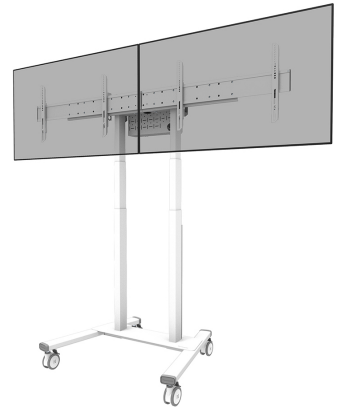

#### FUNCTIE

Höhenverstellung	1 cm
Abschließbar	Abschließbar - Schloss nicht im Lieferumfang enthalten
Höhe	65 cm
Breite	213 cm
Tiefe	5,9 cm
Anpassungstyp	Feinjustierung

Neomounts

Neomounts

**Neomounts MOVE ADM-875WH2 Bildschirm-Adapter von 1 zu 2 Bildschirmen - 42-65" - max 40 kg/Bildschirm - VESA 100x100-800x400 - abschließbar (exkl. Schloss) - geeignet für FL55-/WL55-875BL1/WH1 - weiß**