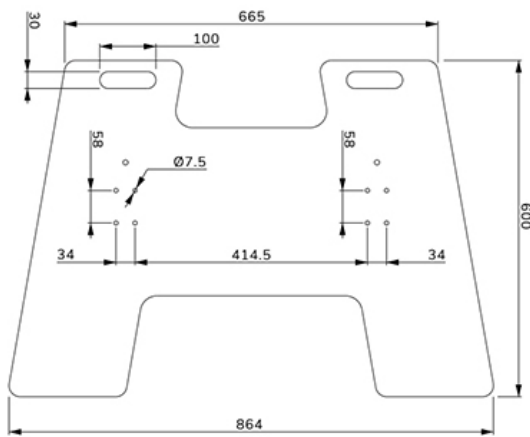

AFP-875WH

SPEZIFIKATIONEN

FUNCTIE

Höhe	0,95 cm
Breite	86,4 cm
Tiefe	60 cm
Anpassungstyp	Keine

INFORMATIONEN

Serie	MOVE Lift
Farbe	Weiß
Hauptmaterial	Stahl
Garantie	5 Jahre

*Bitte beachten: Die angegebenen Zollgrößen sind nur ein Anhaltspunkt, kombiniert mit dem Gewicht und den VESA-Größen. Das maximale Gewicht und die VESA-Größe sind absolute Beschränkungen für die Produkte und sollten nicht überschritten werden.

NEOMOUNTS AFP-875WH BODENPLATTE - ABSCHRAUBBAR

Neomounts

Neomounts

Neomounts MOVE AFP-875WH Bodenplatte - abschraubbar - geeignet für FL55-/WL55-875BL1/WH1 - weiß

Die Neomounts AFP-875WH ist eine optionale Bodenplatte für den mobilen Rollwagen FL55-875WH1 und die Wandhalterung WL55-875WH1. Die Bodenplatte ist mit weichen Polstern ausgestattet, um den Boden vor Beschädigungen zu schützen. Bei Bedarf kann die Bodenplatte auf dem Boden befestigt werden. Das gesamte erforderliche Installationsmaterial ist im Lieferumfang enthalten.

AFP-875WH

NEOMOUNTS AFP-875WH BODENPLATTE -
ABSCHRAUBBAR

Neomounts

Measuring unit: mm