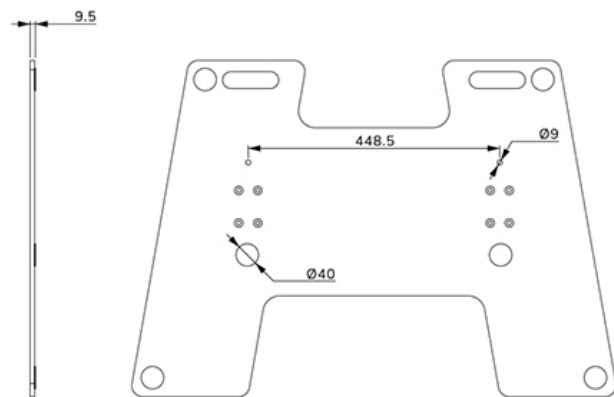

AFP-875WH

SPEZIFIKATIONEN

FUNCTIE

Höhe	0,95 cm
Breite	86,4 cm
Tiefe	60 cm
Anpassungstyp	Keine

INFORMATIONEN

Serie	MOVE Lift
Farbe	Weiß
Hauptmaterial	Stahl
Garantie	5 Jahre

*Bitte beachten: Die angegebenen Zollgrößen sind nur ein Anhaltspunkt, kombiniert mit dem Gewicht und den VESA-Größen. Das maximale Gewicht und die VESA-Größe sind absolute Beschränkungen für die Produkte und sollten nicht überschritten werden.

NEOMOUNTS AFP-875WH BODENPLATTE - ABSCHRAUBBAR

Neomounts

Neomounts

Neomounts MOVE AFP-875WH Bodenplatte - abschraubbar - geeignet für FL55-/WL55-875BL1/WH1 - weiß

Die Neomounts AFP-875WH ist eine optionale Bodenplatte für den mobilen Rollwagen FL55-875WH1 und die Wandhalterung WL55-875WH1. Die Bodenplatte ist mit weichen Polstern ausgestattet, um den Boden vor Beschädigungen zu schützen. Bei Bedarf kann die Bodenplatte auf dem Boden befestigt werden. Das gesamte erforderliche Installationsmaterial ist im Lieferumfang enthalten.

AFP-875WH

NEOMOUNTS AFP-875WH BODENPLATTE -
ABSCHRAUBBAR

Neomounts

Measuring unit: mm