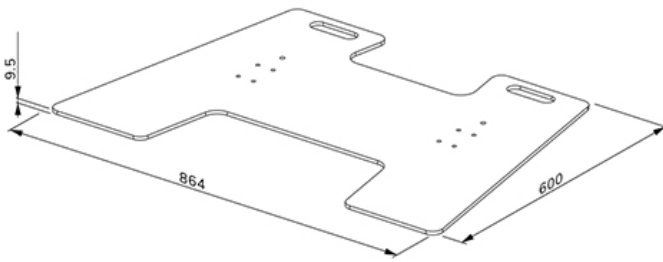

AFP-875WH

SPEZIFIKATIONEN

FUNCTIE

Höhe	0,95 cm
Breite	86,4 cm
Tiefe	60 cm
Anpassungstyp	Keine

INFORMATIONEN

Serie	MOVE Lift
Farbe	Weiß
Hauptmaterial	Stahl
Garantie	5 Jahre

*Bitte beachten: Die angegebenen Zollgrößen sind nur ein Anhaltspunkt, kombiniert mit dem Gewicht und den VESA-Größen. Das maximale Gewicht und die VESA-Größe sind absolute Beschränkungen für die Produkte und sollten nicht überschritten werden.

NEOMOUNTS AFP-875WH BODENPLATTE - ABSCHRAUBBAR

Neomounts

Neomounts

Neomounts MOVE AFP-875WH Bodenplatte - abschraubbar - geeignet für FL55-/WL55-875BL1/WH1 - weiß

Die Neomounts AFP-875WH ist eine optionale Bodenplatte für den mobilen Rollwagen FL55-875WH1 und die Wandhalterung WL55-875WH1. Die Bodenplatte ist mit weichen Polstern ausgestattet, um den Boden vor Beschädigungen zu schützen. Bei Bedarf kann die Bodenplatte auf dem Boden befestigt werden. Das gesamte erforderliche Installationsmaterial ist im Lieferumfang enthalten.

AFP-875WH

NEOMOUNTS AFP-875WH BODENPLATTE -
ABSCHRAUBBAR

Neomounts

Measuring unit: mm