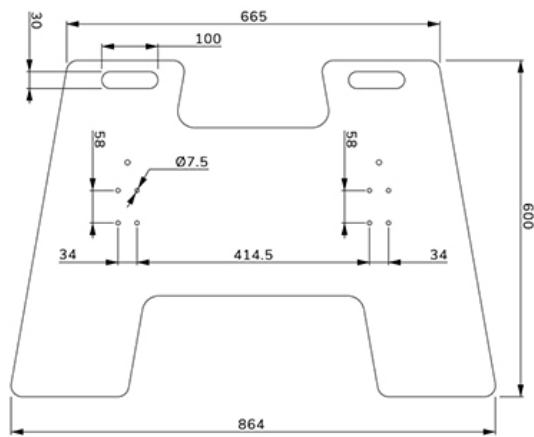

#### FUNCTIE

Höhe	0,95 cm
Breite	86,4 cm
Tiefe	60 cm
Anpassungstyp	Keine

## NEOMOUNTS AFP-875BL BODENPLATTE - ABSCHRAUBBAR

Neomounts

Measuring unit: mm