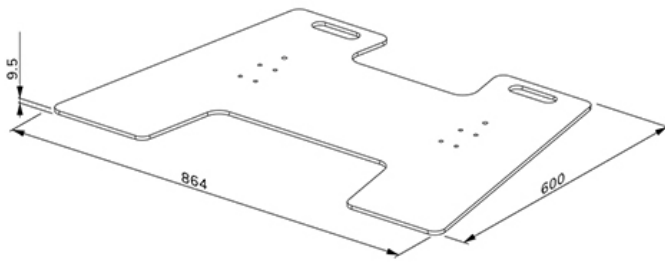

AFP-875BL

NEOMOUNTS AFP-875BL BODENPLATTE - ABSCHRAUBBAR

Neomounts

Measuring unit: mm