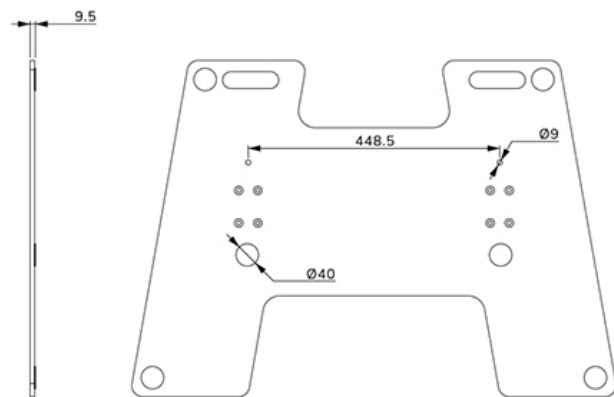

#### FUNCTIE

Höhe	0,95 cm
Breite	86,4 cm
Tiefe	60 cm
Anpassungstyp	Keine

## NEOMOUNTS AFP-875BL BODENPLATTE - ABSCHRAUBBAR

Neomounts

Measuring unit: mm