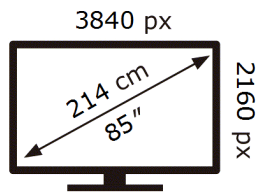

ENERG ⚡

Samsung

QB85C

159 kWh/1000h

2019/2013