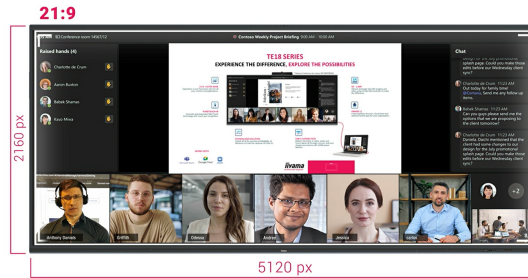

IFP INTERACTIVE DISPLAYS

INFORMATION

Interaktives 105" (265.7 cm) Ultra-wide Multi-Touch-Display mit 5K UHD-Auflösung und 21:9- Panoramablick

Der TE10518UWI-B1AG ist ein revolutionäres interaktives 105" 5K UHD-Multi-Touchscreen-Display, welches eine neue Ebene der Zusammenarbeit und des Engagements in den Arbeitsbereich bringt. Das interaktive Display ist mit modernster Technologie und einer Vielzahl von beeindruckenden Funktionen ausgestattet und wurde entwickelt, um die Art und Weise, wie wir arbeiten, kommunizieren und Ideen teilen, zu verändern. Ob in Besprechungsräumen, Klassenzimmern oder bei der Zusammenarbeit in Meetings - dieses interaktive 105" Display im 21:9-Ultra-Wide-Format ist das ultimative Werkzeug zur Förderung von Kreativität, Produktivität und einer nahtlosen Kommunikation.

Microsoft Teams Front Row

Bringen Sie Ihre Zusammenarbeit auf die nächste Stufe mit der bevorzugten Integration von Microsoft Teams Front Row. Mit dieser Funktion können Sie nahtlos virtuelle Meetings und Videokonferenzen veranstalten oder daran teilnehmen, indem Sie den interaktiven Touchscreen als zentralen Kommunikationsknotenpunkt nutzen.

21:9 Ultra-Wide Display

Mit seinem Ultra-Wide Seitenverhältnis bietet dieser interaktive Touchscreen eine große Leinwand, auf der mehrere Inhaltsfenster nebeneinander angezeigt werden können, was die Multitasking-Fähigkeiten verbessert. Das 21:9 Ultra-Wide-Format ist auch die perfekte Optimierung für Microsoft Teams Front Row und bietet allen Teilnehmern ein außergewöhnliches Erlebnis und eine gleichwertige Nutzung des Meetingraums.

5K - 11 Megapixel

Erleben Sie atemberaubende Bilder mit der 5K-UHD-Auflösung, die gestochen scharfe und klare Bilder für ein wirklich beeindruckendes Seherlebnis bietet.

PURETOUCH-IR+

PureTouch-IR+ von iiyama bietet eine Berührungsgenauigkeit von 1 mm und ermöglicht eine äußerst angenehme und schnelle Touch-Funktionalität bei jeder Annotation.