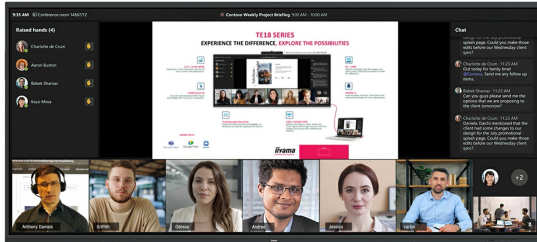

IFP INTERACTIVE DISPLAYS

INFORMATION

Interaktives 105" (265.7 cm) Ultra-wide Multi-Touch-Display mit 5K UHD-Auflösung und 21:9- Panoramablick

Der TE10518UWI-B1AG ist ein revolutionäres interaktives 105" 5K UHD-Multi-Touchscreen-Display, welches eine neue Ebene der Zusammenarbeit und des Engagements in den Arbeitsbereich bringt. Das interaktive Display ist mit modernster Technologie und einer Vielzahl von beeindruckenden Funktionen ausgestattet und wurde entwickelt, um die Art und Weise, wie wir arbeiten, kommunizieren und Ideen teilen, zu verändern. Ob in Besprechungsräumen, Klassenzimmern oder bei der Zusammenarbeit in Meetings - dieses interaktive 105" Display im 21:9-Ultra-Wide-Format ist das ultimative Werkzeug zur Förderung von Kreativität, Produktivität und einer nahtlosen Kommunikation.

Microsoft Teams Front Row

Bringen Sie Ihre Zusammenarbeit auf die nächste Stufe mit der bevorzugten Integration von Microsoft Teams Front Row. Mit dieser Funktion können Sie nahtlos virtuelle Meetings und Videokonferenzen veranstalten oder daran teilnehmen, indem Sie den interaktiven Touchscreen als zentralen Kommunikationsknotenpunkt nutzen.

21:9 Ultra-Wide Display

Mit seinem Ultra-Wide Seitenverhältnis bietet dieser interaktive Touchscreen eine große Leinwand, auf der mehrere Inhaltsfenster nebeneinander angezeigt werden können, was die Multitasking-Fähigkeiten verbessert. Das 21:9 Ultra-Wide-Format ist auch die perfekte Optimierung für Microsoft Teams Front Row und bietet allen Teilnehmern ein außergewöhnliches Erlebnis und eine gleichwertige Nutzung des Meetingraums.

5K - 11 Megapixel

Erleben Sie atemberaubende Bilder mit der 5K-UHD-Auflösung, die gestochen scharfe und klare Bilder für ein wirklich beeindruckendes Seherlebnis bietet.

PURETOUCH-IR+

PureTouch-IR+ von iiyama bietet eine Berührungsgenauigkeit von 1 mm und ermöglicht eine äußerst angenehme und schnelle Touch-Funktionalität bei jeder Annotation.