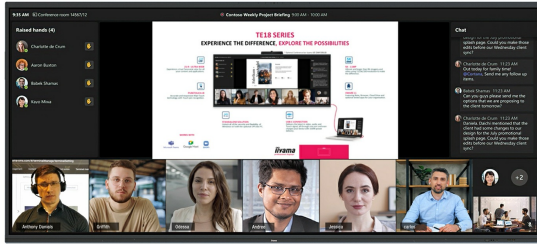

IFP INTERACTIVE DISPLAYS

**Interaktives 105" (265.7 cm)
Ultra-wide Multi-Touch-Display
mit 5K UHD-Auflösung und 21:9-
Panoramablick**

Der TE10518UWI-B1AG ist ein revolutionäres interaktives 105" 5K UHD-Multi-Touchscreen-Display, welches eine neue Ebene der Zusammenarbeit und des Engagements in den Arbeitsbereich bringt. Das interaktive Display ist mit modernster Technologie und einer Vielzahl von beeindruckenden Funktionen ausgestattet und wurde entwickelt, um die Art und Weise, wie wir arbeiten, kommunizieren und Ideen teilen, zu verändern. Ob in Besprechungsräumen, Klassenzimmern oder bei der Zusammenarbeit in Meetings - dieses interaktive 105" Display im 21:9-Ultra-Wide-Format ist das ultimative Werkzeug zur Förderung von Kreativität, Produktivität und einer nahtlosen Kommunikation.

Microsoft Teams Front Row

Bringen Sie Ihre Zusammenarbeit auf die nächste Stufe mit der bevorzugten Integration von Microsoft Teams Front Row. Mit dieser Funktion können Sie nahtlos virtuelle Meetings und Videokonferenzen veranstalten oder daran teilnehmen, indem Sie den interaktiven Touchscreen als zentralen Kommunikationsknotenpunkt nutzen.

21:9 Ultra-Wide Display

Mit seinem Ultra-Wide Seitenverhältnis bietet dieser interaktive Touchscreen eine große Leinwand, auf der mehrere Inhaltsfenster nebeneinander angezeigt werden können, was die Multitasking-Fähigkeiten verbessert. Das 21:9 Ultra-Wide-Format ist auch die perfekte Optimierung für Microsoft Teams Front Row und bietet allen Teilnehmern ein außergewöhnliches Erlebnis und eine gleichwertige Nutzung des Meetingraums.

5K - 11 Megapixel

Erleben Sie atemberaubende Bilder mit der 5K-UHD-Auflösung, die gestochen scharfe und klare Bilder für ein wirklich beeindruckendes Seherlebnis bietet.

PURETOUCH-IR+

PureTouch-IR+ von iiyama bietet eine Berührungsgenauigkeit von 1 mm und ermöglicht eine äußerst angenehme und schnelle Touch-Funktionalität bei jeder Annotation.