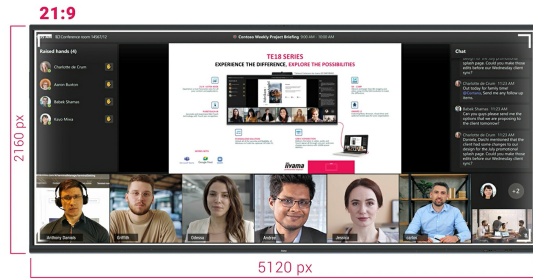

IFP INTERACTIVE DISPLAYS

**Interaktives 105" (265.7 cm)
Ultra-wide Multi-Touch-Display
mit 5K UHD-Auflösung und 21:9-
Panoramablick**

Der TE10518UWI-B1AG ist ein revolutionäres interaktives 105" 5K UHD-Multi-Touchscreen-Display, welches eine neue Ebene der Zusammenarbeit und des Engagements in den Arbeitsbereich bringt. Das interaktive Display ist mit modernster Technologie und einer Vielzahl von beeindruckenden Funktionen ausgestattet und wurde entwickelt, um die Art und Weise, wie wir arbeiten, kommunizieren und Ideen teilen, zu verändern. Ob in Besprechungsräumen, Klassenzimmern oder bei der Zusammenarbeit in Meetings - dieses interaktive 105" Display im 21:9-Ultra-Wide-Format ist das ultimative Werkzeug zur Förderung von Kreativität, Produktivität und einer nahtlosen Kommunikation.

Microsoft Teams Front Row

Bringen Sie Ihre Zusammenarbeit auf die nächste Stufe mit der bevorzugten Integration von Microsoft Teams Front Row. Mit dieser Funktion können Sie nahtlos virtuelle Meetings und Videokonferenzen veranstalten oder daran teilnehmen, indem Sie den interaktiven Touchscreen als zentralen Kommunikationsknotenpunkt nutzen.

21:9 Ultra-Wide Display

Mit seinem Ultra-Wide Seitenverhältnis bietet dieser interaktive Touchscreen eine große Leinwand, auf der mehrere Inhaltsfenster nebeneinander angezeigt werden können, was die Multitasking-Fähigkeiten verbessert. Das 21:9 Ultra-Wide-Format ist auch die perfekte Optimierung für Microsoft Teams Front Row und bietet allen Teilnehmern ein außergewöhnliches Erlebnis und eine gleichwertige Nutzung des Meetingraums.

5K - 11 Megapixel

Erleben Sie atemberaubende Bilder mit der 5K-UHD-Auflösung, die gestochen scharfe und klare Bilder für ein wirklich beeindruckendes Seherlebnis bietet.

PURETOUCH-IR+

PureTouch-IR+ von iiyama bietet eine Berührungsgenauigkeit von 1 mm und ermöglicht eine äußerst angenehme und schnelle Touch-Funktionalität bei jeder Annotation.