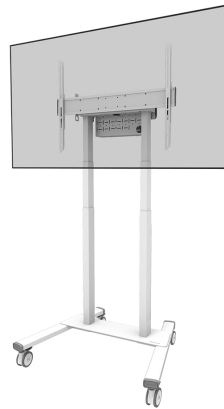

#### FUNCTIE

Typ	Fixiert
Höhenverstellung	111,3-176,3 cm
Abschließbar	Abschließbar - Vorhängeschloss nicht enthalten
Höhe	208,8 cm
Breite	101,9 cm
Tiefe	83,1 cm
Anpassungstyp	Motorisiert

## NEOMOUNTS FL55-875WH1 TV-TROLLEY 55-100" - MOTORISIERT - TÜV

Neomounts

Neomounts

**Neomounts MOVE Lift FL55-875WH1 TV-Trolley - 55-100" - max 110 kg - motorisiert H 111,3-176,3 cm (35mm/sek) - VESA 100x100-800x600 - abschließbar (exkl. Schloss) - TÜV-zertifiziert - Videobar-Kit optional verfügbar - weiß**

Der Neomounts FL55-875WH1 MOVE Lift ist ein mobiler Bodenständer für Displays bis zu 100" mit einer maximalen Tragfähigkeit von 110 kg. Der Bodenständer hat eine motorisierte Höhenverstellung von 65 cm (35 mm/Sekunde), wird mit einer Kabelfernbedienung bedient und verfügt über ein Anti-Kollisionssystem für zusätzliche Sicherheit. Ein abschließbares, belüftetes Hardwarefach mit Kabelöffnung ist im Lieferumfang enthalten und für die Installation optional.

Der MOVE Lift Trolley verfügt über praktische Griffe und vier solide 10 cm große, feststellbare Doppellaufrollen, mit denen Sie das Bodenstativ überallhin bewegen und verwenden können. Dank der großen Lenkrollen stellen Schwellen oder Teppichböden für den FL55-875WH1 keine Herausforderung dar. Der offene Radstand ermöglicht einen einfachen Zugriff auf das (Touch-)Display und erleichtert das Bewegen um Objekte herum. Der mitgelieferte Kabelkanal, der optional installiert werden kann, verbirgt und führt die Kabel vom Standfuß zum Bildschirm. Eine praktische Kabelführungshalterung an der Rückseite des Wagens sorgt für eine einfache und sichere Fortbewegung. Zusätzlich ist an der Unterseite des Wagens ein Platz mit Kabelbinderlöchern für die Installation einer Steckdosenleiste vorhanden.