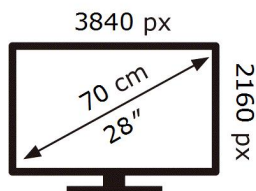

**ENERG**

**SAMSUNG**

U28R550UQP

**27** kWh/1000h

ABCDEF **G**

**HDR**

**40** kWh/1000h

2019/2013