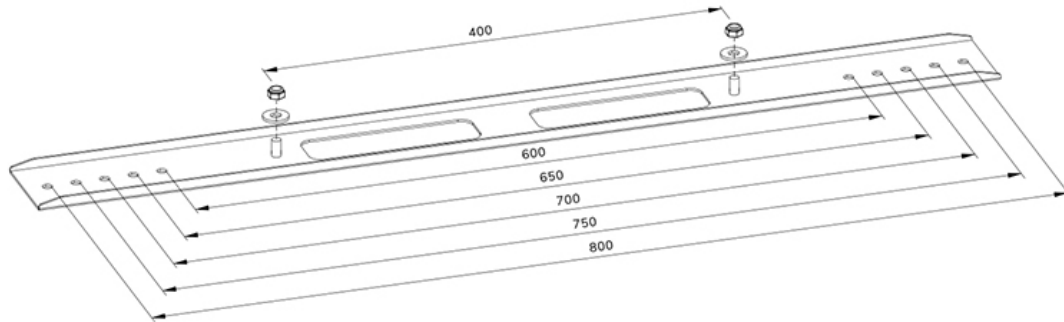

AWL-250BL18

NEOMOUNTS AWL-250BL18 VESA-ERWEITERUNGSSET

SPEZIFIKATIONEN

ALLGEMEIN

Max. Gewicht	75
Bildschirme	1
VESA-Maximum	800 mm
VESA-Minimum	600 mm

FUNCTIE

Typ	Neigen Schwenken Fixiert Voll beweglich
Höhe	84 cm
Breite	8 cm
Tiefe	1 cm

Neomounts

Neomounts

Neomounts AWL-250BL18 VESA-Erweiterungsset - max 75 kg - VESA 600 bis 800 - schwarz

Das Neomounts AWL-250BL18 ist ein universell einsetzbares VESA-Erweiterungsset für Halterungen mit einer maximalen Gewichtskapazität von 75 kg. Mit dem Erweiterungsset kann die vertikale VESA von 400 mm auf 600, 700 oder 800 mm erweitert werden. Das Kit wird auf die vorhandenen Halterungen der Halterung montiert und ist sowohl für die Quer- als auch für die Hochformatmontage geeignet.

AWL-250BL18

NEOMOUNTS AWL-250BL18 VESA- ERWEITERUNGSSET

Neomounts

Measuring unit: mm