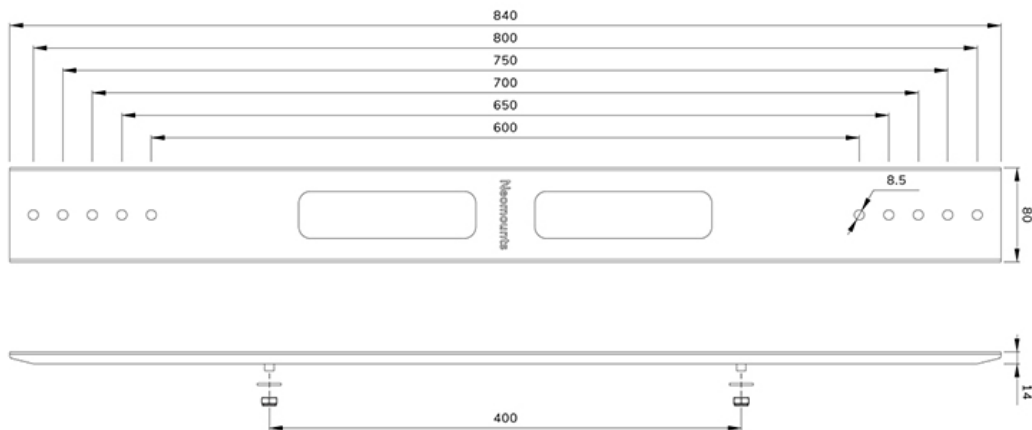

AWL-250BL18

NEOMOUNTS AWL-250BL18 VESA-ERWEITERUNGSSET

SPEZIFIKATIONEN

ALLGEMEIN

Max. Gewicht	75
Bildschirme	1
VESA-Maximum	800 mm
VESA-Minimum	600 mm

FUNCTIE

Typ	Neigen Schwenken Fixiert Voll beweglich
Höhe	84 cm
Breite	8 cm
Tiefe	1 cm

Neomounts

Neomounts

Neomounts AWL-250BL18 VESA-Erweiterungsset - max 75 kg - VESA 600 bis 800 - schwarz

Das Neomounts AWL-250BL18 ist ein universell einsetzbares VESA-Erweiterungsset für Halterungen mit einer maximalen Gewichtskapazität von 75 kg. Mit dem Erweiterungsset kann die vertikale VESA von 400 mm auf 600, 700 oder 800 mm erweitert werden. Das Kit wird auf die vorhandenen Halterungen der Halterung montiert und ist sowohl für die Quer- als auch für die Hochformatmontage geeignet.

AWL-250BL18

NEOMOUNTS AWL-250BL18 VESA- ERWEITERUNGSSET

Neomounts

Measuring unit: mm