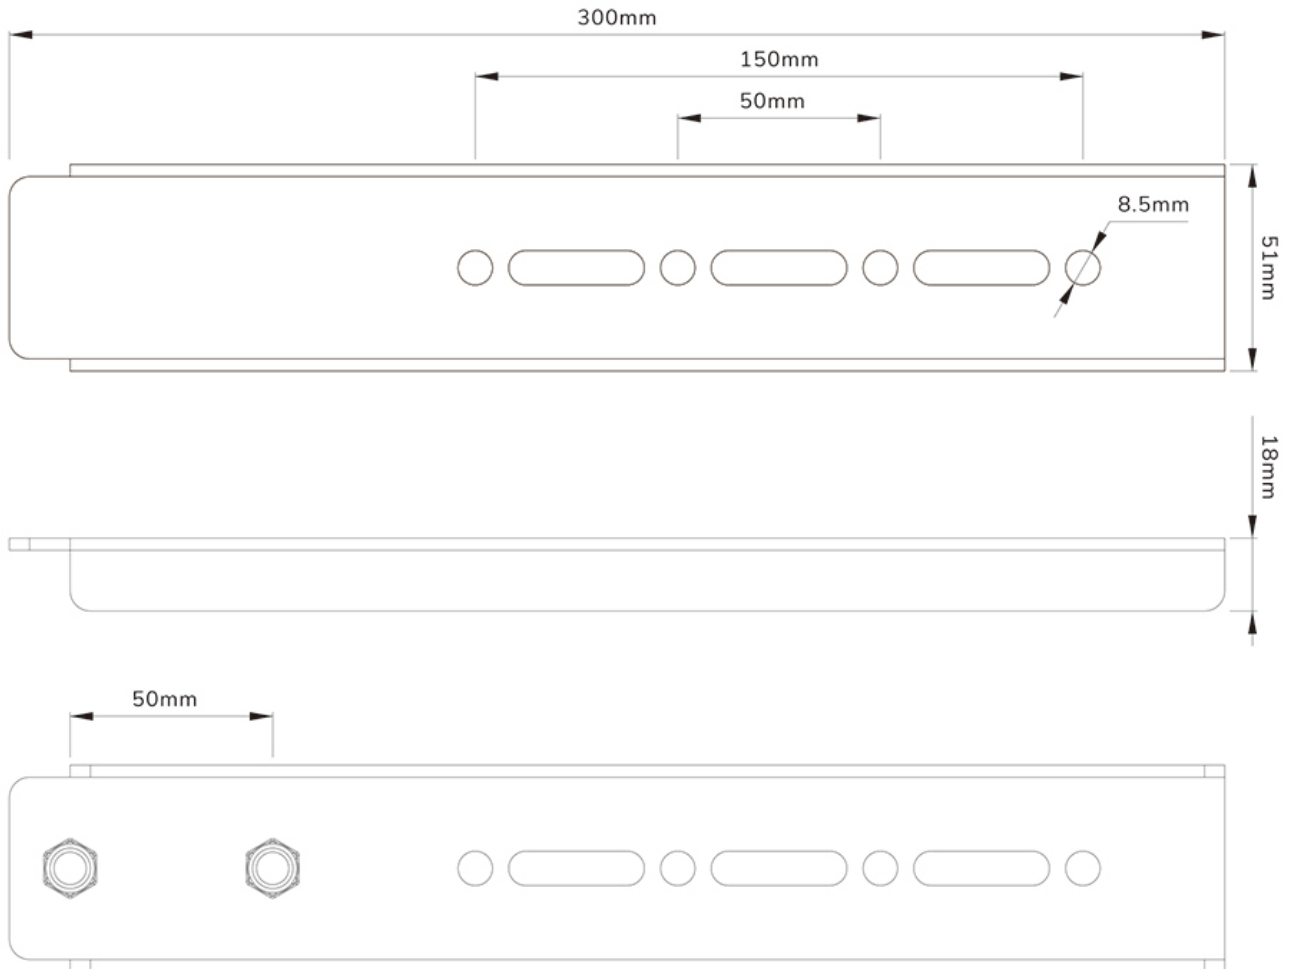

#### FUNCTIE

Typ	Voll beweglich
Weiteneinstellung	40 cm
Höhe	30 cm
Anpassungstyp	Manuell

## NEOMOUNTS AWLS-950BL1 VESA-ERWEITERUNGSSET 55-110" - MAX 125 KG

Neomounts

Neomounts

### Neomounts AWLS-950BL1 VESA-Erweiterungsset - 55-110" - max 125 kg - VESA 800x600-1200x900 - geeignet für WL40S-950BL18 - schwarz

Das Neomounts AWLS-950BL1 ist ein VESA-Erweiterungsset für die Wandhalterung WL40S-950BL18 mit einer maximalen Gewichtskapazität von 125 kg. Mit dem Erweiterungsset kann die VESA von 800x600 mm auf 1200x900 mm erweitert werden.

AWLS-950BL1

NEOMOUNTS AWLS-950BL1 VESA-  
ERWEITERUNGSSET 55-110" - MAX 125 KG

Neomounts