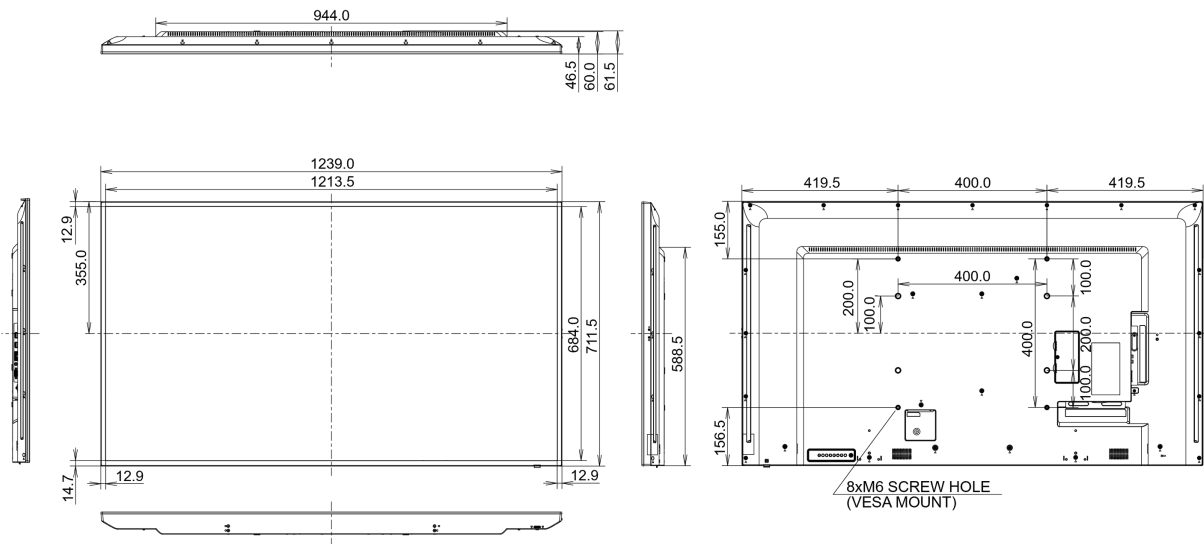

08 LEISTUNG

Vorschriften	CB, CE, TÜV-Bauart, EAC, RoHS support, ErP, WEEE, REACH, UKCA
--------------	---

09 ABMESSUNGEN / GEWICHT

Produkt Abmessungen B x H x T	707.5 x 64.5 x %3mm
Gewicht (ohne Verpackung)	26kg
EAN code	4948570118410