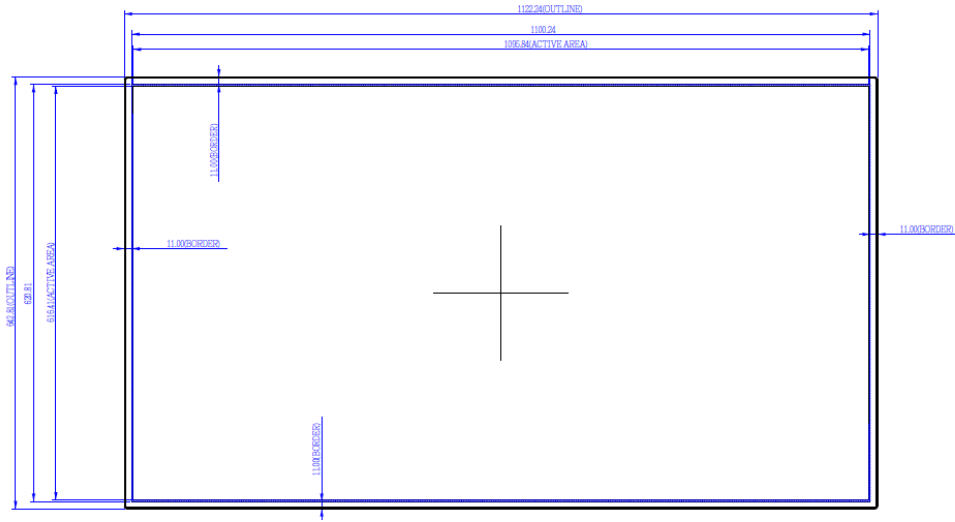

PROLITE LH5070UHB-B1

SCALE: 0.300