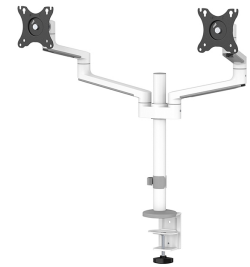

DS60-425WH2

NEOMOUNTS MONITOR-TISCHHALTERUNG

TECHNISCHE DATEN

ALLGEMEIN

Min. Bildschirmgröße*	17 inch
Max. Bildschirmgröße*	27 inch
Max. Gewicht	8 kg (pro Bildschirm)
Bildschirme	2
VESA-Minimum	75x75 mm
VESA-Maximum	100x100 mm
Tischmontage	Durchführung Klemme
Abstand zur Wand	12,8-46 cm

FUNKTIONALITÄT

Höhenverstellung	29,5-60,7 cm
Weiteneinstellung	33,2 cm
Tiefeneinstellung	6,6-39,8 cm
Abschließbar	Nicht abschließbar
Neigung (Grad)	+90°, -30°
Schwenkbereich (Grad)	+90°, -90°
Rotation (Grad)	360°
Höhe	76,3 cm
Breite	88,8 cm
Tiefe	46 cm
Anpassungstyp	Manuell

Neomounts

Neomounts

Neomounts DS60-425WH2 Full-Motion-Tischhalterung für 17-27" Bildschirme - Weiß

Die Neomounts DS60-425WH2 NEXT Lite ist eine vollbewegliche Tischhalterung für zwei Bildschirme bis zu 27" mit einer maximalen Tragfähigkeit von 8 kg pro Bildschirm. Dank der vielseitigen Neige- (120°), Dreh- (360°) und Schwenkfunktion (180°) lässt sich die Tischhalterung auf den optimalen Blickwinkel für Ihre Bildschirme einstellen. Darüber hinaus lässt sich die Halterung manuell in Höhe und Tiefe verstellen, um die perfekte Arbeitsposition zu finden.

Dank des kurzen T-Rex®-Oberarms des NEXT Lite ist nur eine geringe Tiefe erforderlich, wenn die Halterung in der Nähe einer Wand oder Trennwand aufgestellt wird. Dadurch können die Bildschirme weiter vom Benutzer entfernt aufgestellt werden, was besser für die Augen ist und auch mehr Raum für eine gute ergonomische Arbeitshaltung lässt. Das intelligente interne Kabelmanagementsystem sorgt für eine geordnete Kabelführung. Der DS60-425WH2 ist für Bildschirme mit einem VESA-Lochbild von 75x75 oder 100x100 mm geeignet. Neomounts bietet mehrere optionale VESA-Adapterplatten für verschiedene Lochmuster an. Der DS60-425WH2 verfügt über ein Easy-Release-VESA-System für eine einfache Installation und wird sowohl mit einer Tischklemme als auch mit einer Tülle geliefert.