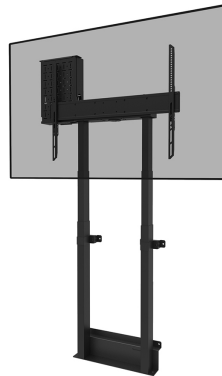

WL55-875BL1

TECHNISCHE DATEN

ALLGEMEIN

Min. Bildschirmgröße*	55 inch
Max. Bildschirmgröße*	100 inch
Max. Gewicht	110 kg (pro Bildschirm)
Bildschirme	1
VESA-Minimum	100x100 mm
VESA-Maximum	800x600 mm
Abstand zur Wand	17,2 cm

FUNKTIONALITÄT

Typ	Fixiert
Höhenverstellung	98-163 cm
Abschließbar	Abschließbar - Vorhängeschloss nicht enthalten
Höhe	196,5 cm
Breite	88,8 cm
Tiefe	17,2 cm
Anpassungstyp	Motorisiert

INFORMATIONEN

Farbe	Schwarz
Hauptmaterial	Stahl
Garantie	5 Jahre
Zertifizierung	CE TÜV
EAN code	8717371449735

NEOMOUNTS MOTORISIERTE

Neomounts

Neomounts

Neomounts WL55-875BL1 motorisierte Wandhalterung für 55-100" Bildschirme - Schwarz

Die Neomounts WL55-875BL1 MOVE Lift ist eine Wandhalterung für Bildschirme bis zu 100" mit einer maximalen Gewichtskapazität von 110 kg. Die Halterung hat eine motorisierte Höhenverstellung von 65 cm (35 mm/Sekunde), wird mit einer Kabelfernbedienung bedient und verfügt über ein Anti-Kollisionssystem für zusätzliche Sicherheit. Ein abschließbares, belüftetes Hardwarefach mit Kabelöffnung ist im Lieferumfang enthalten und für die Installation optional.

Die Bodenplatte der Halterung mit Platz für Bodenleisten gewährleistet eine solide und sichere Installation. Der mitgelieferte Kabelkanal, optional zur Installation, verdeckt und führt die Kabel von der Wandhalterung zum Bildschirm.