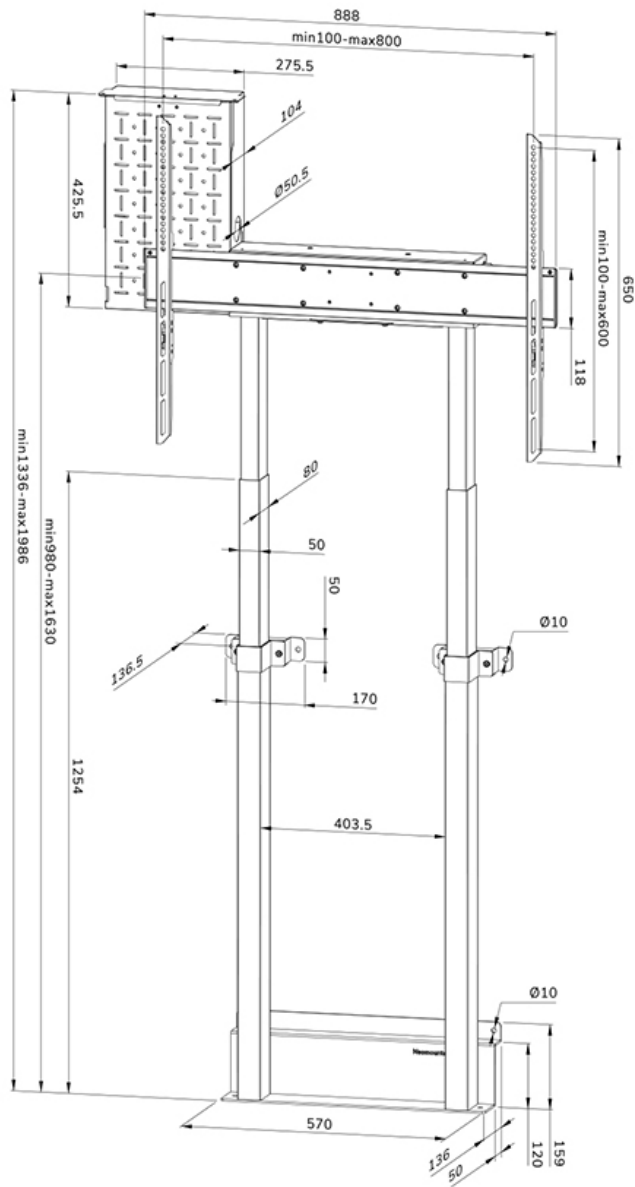

FUNKTIONALITÄT

Typ	Fixiert
Höhenverstellung	98-163 cm
Abschließbar	Abschließbar - Vorhängeschloss nicht enthalten
Höhe	196,5 cm
Breite	88,8 cm
Tiefe	17,2 cm
Anpassungstyp	Motorisiert

INFORMATIONEN

Farbe	Schwarz
Hauptmaterial	Stahl
Garantie	5 Jahre
Zertifizierung	CE TÜV
EAN code	8717371449735

NEOMOUNTS MOTORISIERTE

Neomounts

Neomounts

Neomounts WL55-875BL1 motorisierte Wandhalterung für 55-100" Bildschirme - Schwarz

Die Neomounts WL55-875BL1 MOVE Lift ist eine Wandhalterung für Bildschirme bis zu 100" mit einer maximalen Gewichtskapazität von 110 kg. Die Halterung hat eine motorisierte Höhenverstellung von 65 cm (35 mm/Sekunde), wird mit einer Kabelfernbedienung bedient und verfügt über ein Anti-Kollisionssystem für zusätzliche Sicherheit. Ein abschließbares, belüftetes Hardwarefach mit Kabelöffnung ist im Lieferumfang enthalten und für die Installation optional.

Die Bodenplatte der Halterung mit Platz für Bodenleisten gewährleistet eine solide und sichere Installation. Der mitgelieferte Kabelkanal, optional zur Installation, verdeckt und führt die Kabel von der Wandhalterung zum Bildschirm.

WL55-875BL1

NEOMOUNTS MOTORISIERTE

Neomounts

Measuring unit: mm